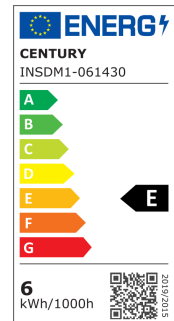

OLIVA • DIMMERABILE • INSDM1-061430 INCANTO SATEN

6W (60W) • 806 Lm • 3000K • E14

Durata

≥10.000
Accensioni

Risparmio

Caratteristiche generali

General characteristics / Caractéristiques générales / Obecné vlastnosti / Allgemeine Merkmale / Características generales / Geniká charaktiristiká