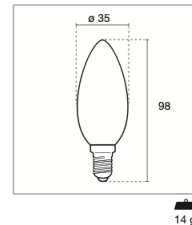

Caratteristiche generali

General characteristics / Caractéristiques générales / Obecné vlastnosti / Allgemeine Merkmale / Características generales / Geniká charaktiristiká

Codice Articolo INSDM1-061430
Item number / Code de l'article / Kód položky / Artikelcode / Código del artículo / Kodikós stoicheíou

Codice EAN 9090171020601
EAN code / Code EAN / Kód EAN / EAN-Code / Código EAN / Kodikós EAN

Tecnologia LED FILAMENTO
Technology / Technologie / Technologie / Technologie / Tecnología / Τεχνολογία

Tipologia SORGENTE
Type / Type / Typ / Typ / Τύπος

Famiglia OLIVA
Family / Famille / Rodina / Familie / Família / Οικογένεια

Linea INCANTO SATEN
Line / Ligne / Řádek / Linie / Línea / Γραμμή

Dimensioni

Dimensions and weight / Dimensions et poids / Rozměry a hmotnost / Abmessungen und Gewicht / Dimensiones y peso / Διαστάσεις και βάρος

Diametro 35 mm
Diameter / Diamètre / Průměr / Durchmesser / Diámetro / Διαμέτρος

Spessore 98 mm
Thickness / Épaisseur / Tloušťka / Dicke / Espesor / Πάχος

Peso netto 13 gr
Net weight / Poids net / Čistá hmotnost / Nettogewicht / Peso neto / Καθαρό βάρος

Imballo

Packing / Emballage / Obal / Verpackung / Embalaje / Syskevasía

Inner Carton 10 pz
Inner Carton / Carton Intérieur / Vnitřní karton / Innerer Karton / Caja de cartón interior / Εσωτερικό κουτί

Master carton 50 pz
Master Carton / Maître Carton / Vnější karton / Vorlagenkarton / Master Carton / Κύριο κουτί

Peso lordo 24 gr
Gross weight / Poids Brut / Hrubá hmotnost / Bruttogewicht / Peso bruto / Μεϊκτό βάρος

Confezione Color Box
Package / Emballage / Balík / Paket / Paquete / Πακέτο

Caratteristiche tecniche

Technical features / Caractéristiques techniques / Technické vlastnosti / Technische Merkmale / Características técnicas / Τεχνικά χαρακτηριστικά

Attacco lampada E14
Lamp connection / Connexion de la lampe / Připojení lampy / Lampenanschluss / Conexión de la lámpara / Σύνδεση λαμπτήρα

Potenza effettiva 6W
Effective power / Puissance effective / Efektivní výkon / Wirkleistung / Poder efectivo / Αποτελεσματικό ισχύς

Potenza equivalente 60W
Equivalent power / Puissance équivalente / Ekvivalentní výkon / Äquivalente Leistung / Potencia equivalente / Ισοδύναμη ισχύς

Flusso Luminoso Output 806 Lm
Output luminous flux / Flux lumineux de sortie / Výstupní světelný tok / Ausgangslichtstrom / Flujo luminoso de salida / Κιμενετή φέυνάραμ

Colore luce 3000K
Light color / Couleur claire / Barva světle / Helle Farbe / Color claro / Χρόμα φoτός

Apertura fascio 330°
Beam opening / Ouverture du faisceau / Úhel vyzařování / Balkenöffnung / Apertura de la viga / Άνοιγμα δoκών

Resa cromatica (CRI) 80
Color rendition (CRI) / Rendu des couleurs (Cri) / Ztvárnění barev (CRI) / Farbwiedergabe (CRI) / Rendimiento de color (CRI) / Παράδοσι χρομάτων (CRI)

Dimmerabile S
Dimmable / Dimmable / Strmívateľné / Dimmbare / Regulable / Με ροοστάτι

Voltaggio 220-240 V/AC
Voltage / Tension / Napětí / Spannung / Voltaje / Τάση

Altre caratteristiche