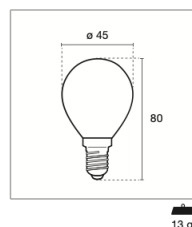

Caratteristiche generali

General characteristics / Caractéristiques générales / Obecné vlastnosti / Allgemeine Merkmale / Características generales / Geniká charaktiristiká

Codice Articolo INSDH1G-061430
Item number / Code de l'article / Kód položky / Artikelcode / Código del artículo / Kodikós stoicheíou

Codice EAN 9090171020588
EAN code / Code EAN / Kód EAN / EAN-Code / Código EAN / Kodikós EAN

Tecnologia LED FILAMENTO
Technology / Technologie / Technologie / Technologie / Tecnología / Τεχνολογία

Tipologia SORGENTE
Type / Type / Typ / Typ / Τύπος

Famiglia SFERA
Family / Famille / Rodina / Familie / Família / Οικογένεια

Linea INCANTO SATEN
Line / Ligne / Řádek / Linie / Línea / Grammí

Dimensioni

Dimensions and weight / Dimensions et poids / Rozměry a hmotnost / Abmessungen und Gewicht / Dimensiones y peso / Διαστάσεις και βάρος

Diametro 45 mm
Diameter / Diamètre / Průměr / Durchmesser / Diámetro / Διαμέτρος

Spessore 80 mm
Thickness / Épaisseur / Tloušťka / Dicke / Espesor / Πάχος

Peso netto 13 gr
Net weight / Poids net / Čistá hmotnost / Nettogewicht / Peso neto / Καθαρό βάρος

Imballo

Packing / Emballage / Obal / Verpackung / Embalaje / Syskevasía

Inner Carton 10 pz
Inner Carton / Carton Intérieur / Vnitřní karton / Innerer Karton / Caja de cartón interior / Εσωτερικό κουτί

Master carton 50 pz
Master Carton / Maître Carton / Vnější karton / Vorlagenkarton / Master Carton / Κύριο κουτί

Peso lordo 24 gr
Gross weight / Poids Brut / Hrubá hmotnost / Bruttogewicht / Peso bruto / Μεϊκτό βάρος

Confezione Color Box
Package / Emballage / Balík / Paket / Paquete / Πακέτο

Caratteristiche tecniche

Technical features / Caractéristiques techniques / Technické vlastnosti / Technische Merkmale / Características técnicas / Technická charaktiristiká

Attacco lampada E14
Lamp connection / Connexion de la lampe / Připojení lampy / Lampenanschluss / Conexión de la lámpara / Σύνδεση λαμπτήρα

Potenza effettiva 6W
Effective power / Puissance effective / Efektivní výkon / Wirkleistung / Poder efectivo / Αποτελεσματικό ισχύς

Potenza equivalente 60W
Equivalent power / Puissance équivalente / Ekvivalentní výkon / Äquivalente Leistung / Potencia equivalente / Ισοδύναμη ισχύς

Flusso Luminoso Output 806 Lm
Output luminous flux / Flux lumineux de sortie / Výstupní světelný tok / Ausgangslichtstrom / Flujo luminoso de salida / Κιμενετή φέινυάραμ

Colore luce 3000K
Light color / Couleur claire / Barva světle / Helle Farbe / Color claro / Χρόμα φoτός

Apertura fascio 330°
Beam opening / Ouverture du faisceau / Úhel vyzařování / Balkenöffnung / Apertura de la viga / Άνοιγμα δοκών

Resa cromatica (CRI) 80
Color rendition (CRI) / Rendu des couleurs (Cri) / Ztvárnění barev (CRI) / Farbwiedergabe (CRI) / Rendimiento de color (CRI) / Παράδοση χρωμάτων (CRI)

Dimmerabile S
Dimmable / Dimmable / Strmívatelné / Dimmbare / Regulable / Με ροostάτι

Voltaggio 220-240 V/AC
Voltage / Tension / Napětí / Spannung / Voltaje / Τάση

Altre caratteristiche