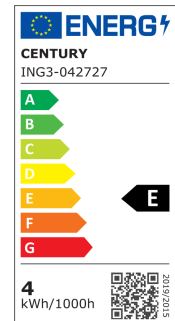

GOCCIA • ING3-042727 INCANTO

4W (40W) • 470 Lm • 2700K • E27

Durata

≥10.000
Accensioni

Risparmio

Caratteristiche generali

General characteristics / Caractéristiques générales / Obecné vlastnosti / Allgemeine Merkmale / Características generales / Γενικά χαρακτηριστικά