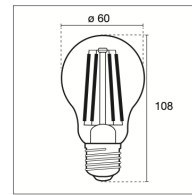

GOCCIA • ING3-042727 INCANTO

4W (40W) • 470 Lm • 2700K • E27

Durata

≥10.000
Accensioni

Risparmio

Caratteristiche generali

General characteristics / Caractéristiques générales / Obecné vlastnosti / Allgemeine Merkmale / Características generales / Γενικά χαρακτηριστικά

Linea INCANTO
Line / Ligne / Řádek / Linie / Línea / Γραμμή

Dimensioni

Dimensions and weight / Dimensions et poids / Rozměry a hmotnost / Abmessungen und Gewicht / Dimensiones y peso / Διαστάσεις και βάρος

Diametro 60 mm
Diameter / Diamètre / Průměr / Durchmesser / Diámetro / Διάμετρος

Spessore 108 mm
Thickness / Épaisseur / Tloušťka / Dicke / Espesor / Πάχος

Peso netto 28 gr
Net weight / Poids net / Čistá hmotnost / Nettogewicht / Peso neto / Καθαρό βάρος