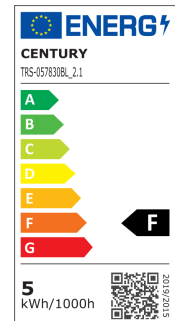

LINEARE • TRS-057830BL TRE-D SLIM

5W (40W) • 470 Lm • 3000K • R7S

Caratteristiche generali

General characteristics / Caractéristiques générales / Obecné vlastnosti / Allgemeine Merkmale / Características generales / Geniká charakteristiká

Codice Articolo TRS-057830BL
Item number / Code de l'article / Kód položky / Artikelcode / Código del artículo / Kodikós stoicheíou

Codice EAN 9090171009941
EAN code / Code EAN / Kód EAN / EAN-Code / Código EAN / Kodikós EAN