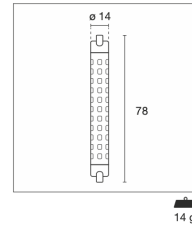

LINEARE • TRS-057830BL TRE-D SLIM

5W (40W) • 470 Lm • 3000K • R7S

Caratteristiche generali

General characteristics / Caractéristiques générales / Obecné vlastnosti / Allgemeine Merkmale / Características generales / Geniká charakteristiká

Linea TRE-D SLIM
Line / Ligne / Rádek / Linie / Línea / Grammí

Dimensioni

Dimensions and weight / Dimensions et poids / Rozměry a hmotnost / Abmessungen und Gewicht / Dimensiones y peso / Diastáseis kai város

Diametro 15 mm
Diameter / Diamètre / Průměr / Durchmesser / Diámetro / Diámetros

Spessore 78 mm
Thickness / Épaisseur / Tloušťka / Dicke / Espesor / Páchos

Peso netto 23 gr
Net weight / Poids net / Čistá hmotnost / Nettogewicht / Peso neto / Katharó város