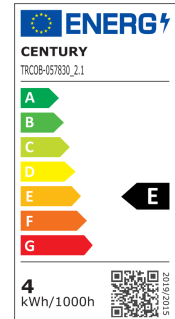

LINEARE • TRCOB-057830

TRE-D COB

4W (40W) • 450 Lm • 3000K • R7S

Durata

≥12.500
Accensioni

Risparmio

Caratteristiche generali

General characteristics / Caractéristiques générales / Obecné vlastnosti / Allgemeine Merkmale / Características generales / Geniká charaktiristiká