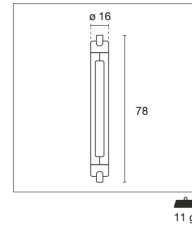

LINEARE • TRCOB-057830

TRE-D COB

4W (40W) • 450 Lm • 3000K • R7S

Durata

≥12.500
Accensioni

Risparmio

Caratteristiche generali

General characteristics / Caractéristiques générales / Obecné vlastnosti / Allgemeine Merkmale / Características generales / Geniká charaktiristiká

Linea TRE-D COB
Line / Ligne / Řádek / Linie / Línea / Grammí

Dimensioni

Dimensions and weight / Dimensions et poids / Rozměry a hmotnost / Abmessungen und Gewicht / Dimensiones y peso / Diastáseis kai város

Diametro 16 mm
Diameter / Diamètre / Průměr / Durchmesser / Diámetro / Diámetros

Spessore 78 mm
Thickness / Épaisseur / Tloušťka / Dicke / Espesor / Páchos

Peso netto 13 gr
Net weight / Poids net / Čistá hmotnost / Nettogewicht / Peso neto / Katharó város