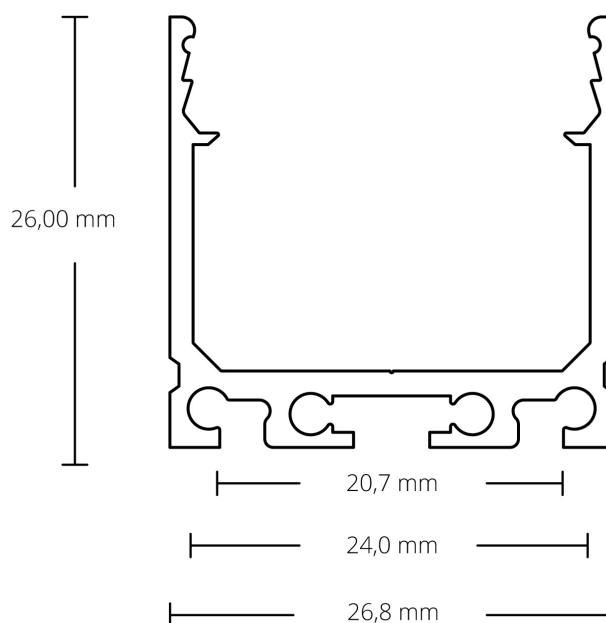

DATENBLATT

8301018

PN6N LED AUFBAU-PROFIL 200 CM, HOCH, WEIß RAL 9010 LED STRIPES MAX. 24 MM

Artikelnummer:	8301018
EAN:	9010111005390
Material:	ALU pulverbeschichtet
Länge in mm	2000
Breite in mm	26
Höhe in mm	26
Für LED Flexbänder bis max.:	24

Technische Details:

Material 6063-T5 Aluminium Legierung –
Zusammensetzung:

- Silizium: Minimum 0,2 %, Maximum 0,6 %
- Eisen: kein Minimum, Maximum 0,35 %
- Kupfer: kein Minimum, Maximum 0,10 %
- Mangan: kein Minimum, Maximum 0,10 %
- Magnesium: Minimum 0.45%, Maximum 0,9 %
- Chrom: kein Minimum, Maximum 0,10 %

Das PN6 LED AUFBAU-Profil hat ein schmales Design, ist für LED Flexbänder mit einer maximalen Breite von 24 mm konzipiert und wird universell im Innenbereich (auch als eigenständige LED Hängeleuchte mit Seilabhängung oder als LED Leuchte fixiert mit Montage-federn) eingesetzt. Dieses Alu-Profil kann auch anwendungsspezifisch zum Einbau verwendet werden.

Dieses LED AUFBAU-Profil kann mit vier unterschiedlichen Kunststoffabdeckungen bestückt werden – flache, hohe, sehr hohe oder runde Abdeckung. Bei der flachen Abdeckung strahlt das Licht in eine Richtung, hingegen bei der hohen, sehr hohen und runden Abdeckung leuchtet das Licht der LED Stripes in drei Richtungen (auch seitlich). Die Innenhöhe (Abstand zwischen LED Chips und Abdeckung) ist bei der hohen, sehr hohen und runden Abdeckung für eine durchgängige Lichtlinie abgestimmt - keine Lichtpunkte!