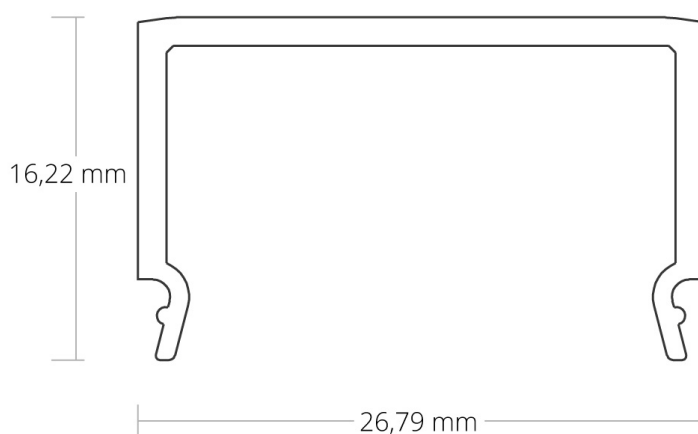

DATENBLATT

8600018

COVER C11 OPAL/SATINIERT 200 CM FÜR PROFIL PN4/PN5/PN6/PN7

Artikelnummer:	8600018
EAN:	9010111001347
Material:	Polycarbonat (PC)
Länge in mm	2000
Farbe:	opal/satiniert

Technische Details:

Bruchsichere und *schwer brennbare LED Profilabdeckungen aus Polycarbonat in Opal/satiniert (Lichtdurchlässigkeit 65 %) für homogene LED Lichtverhältnisse mit hoher Verwertung der Lichtleistung*
Klassifizierung Brennbarkeit UL94 V-2: Verlöschen einer vertikal eingespannten Probe innerhalb von 30 Sekunden
Perfect Light Lines by GALAXY® profiles

DATENBLATT

8600018

GALAXY profiles
Perfect Light Lines

"Bruchsichere und *schwer brennbare LED Profilabdeckung aus Polycarbonat in Opal/satiniert (Lichtdurchlässigkeit 65 %) für homogene LED Lichtverhältnisse mit hoher Verwertung der Lichtleistung *Klassifizierung Brennbarkeit UL94 V-2: Verlöschen einer vertikal eingespannten Probe innerhalb von 30 Sekunden Perfect Light Lines by GALAXY® profiles""