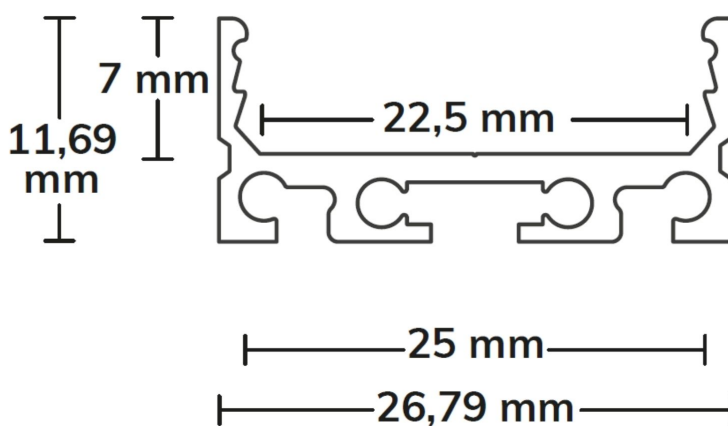

DATENBLATT

8201014

PN4 LED AUFBAU-PROFIL 200 CM, FLACH, SCHWARZ RAL 9005 LED STRIPES MAX. 24 MM

Artikelnummer:	8201014
EAN:	9010111002092
Material:	ALU eloxiert
Länge in mm	2000
Breite in mm	26
Höhe in mm	11
Für LED Flexbänder bis max.:	24

Technische Details:

"Material 6063-T5 Aluminium Legierung –
Zusammensetzung:

- Silizium: Minimum 0,2 %, Maximum 0,6 %
- Eisen: kein Minimum, Maximum 0,35 %
- Kupfer: kein Minimum, Maximum 0,10 %
- Mangan: kein Minimum, Maximum 0,10 %
- Magnesium: Minimum 0.45%, Maximum 0,9 %
- Chrom: kein Minimum, Maximum 0,10 %

Das PN4 LED AUFBAU-Profil hat ein schmales Design, ist für LED Flexbänder mit einer maximalen Breite von 24 mm konzipiert und wird universell im Innenbereich (in Verbindung mit PL10 LED AUFBAU-Profil und Kabel-Universalkanal auch als eigenständige LED Hängeleuchte mit Seilabhängung oder als LED Leuchte fixiert mit Montagefedern) eingesetzt. Dieses Alu-Profil kann auch anwendungsspezifisch zum Einbau verwendet werden.