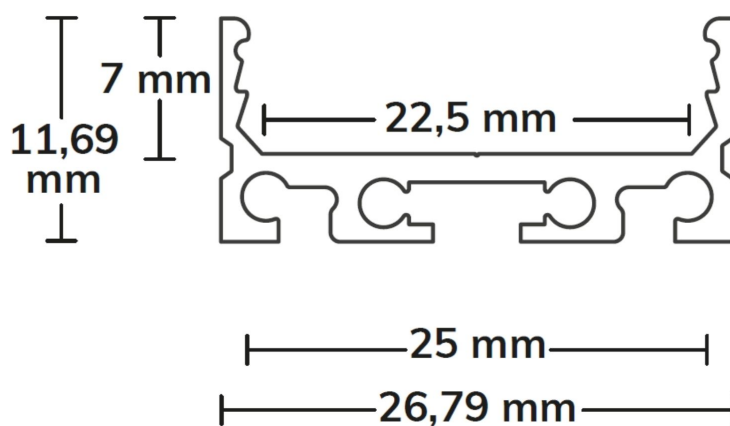

DATENBLATT

8201013

PN4 LED AUFBAU-PROFIL 200 CM, FLACH, WEIß RAL 9010 LED STRIPES MAX. 24 MM

Artikelnummer:	8201013
EAN:	9010111002009
Material:	ALU pulverbeschichtet
Länge in mm	2000
Breite in mm	26
Höhe in mm	11
Für LED Flexbänder bis max.:	24

Technische Details:

"Material 6063-T5 Aluminium Legierung –
Zusammensetzung:

- Silizium: Minimum 0,2 %, Maximum 0,6 %
- Eisen: kein Minimum, Maximum 0,35 %
- Kupfer: kein Minimum, Maximum 0,10 %
- Mangan: kein Minimum, Maximum 0,10 %
- Magnesium: Minimum 0.45%, Maximum 0,9 %
- Chrom: kein Minimum, Maximum 0,10 %