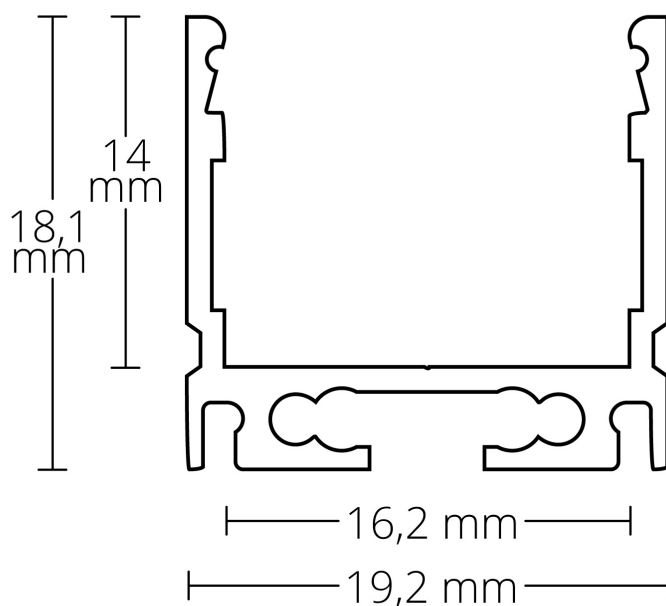

DATENBLATT

8101020

PN8 LED AUFBAU-PROFIL 200 CM, LED STRIPES MAX. 16 MM

Artikelnummer:	8101020
EAN:	9010111003273
Material:	Aluminium eloxiert
Breite in mm	19
Für LED Flexbänder bis max.:	16

Technische Details:

Material 6063-T5 Aluminium Legierung –
Zusammensetzung:

- Silizium: Minimum 0,2 %, Maximum 0,6 %
- Eisen: kein Minimum, Maximum 0,35 %
- Kupfer: kein Minimum, Maximum 0,10 %
- Mangan: kein Minimum, Maximum 0,10 %
- Magnesium: Minimum 0.45%, Maximum 0,9 %
- Chrom: kein Minimum, Maximum 0,10 %