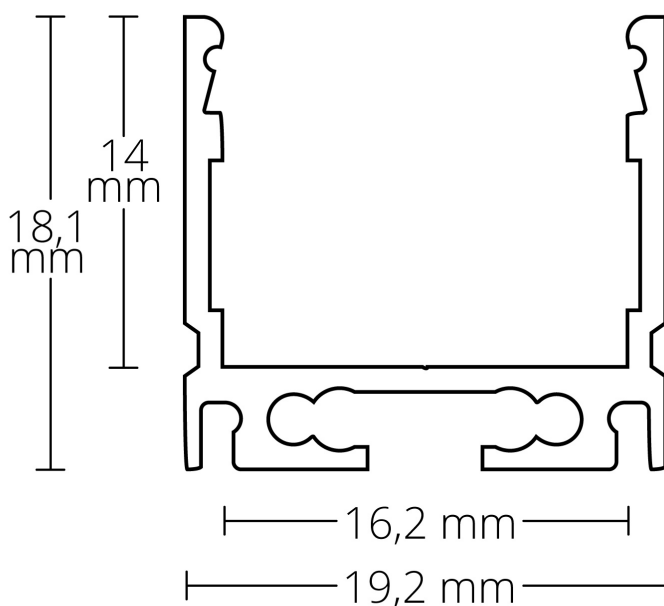

DATENBLATT

8101021

PN8 LED AUFBAU-PROFIL 200 CM, WEIß RAL 9010 LED STRIPES MAX. 16 MM

Artikelnummer:	8101021
EAN:	9010111003532
Material:	ALU pulverbeschichtet
Breite in mm	19
Für LED Flexbänder bis max.:	16

Technische Details:

Material 6063-T5 Aluminium Legierung –
Zusammensetzung:

- Silizium: Minimum 0,2 %, Maximum 0,6 %
- Eisen: kein Minimum, Maximum 0,35 %
- Kupfer: kein Minimum, Maximum 0,10 %
- Mangan: kein Minimum, Maximum 0,10 %
- Magnesium: Minimum 0.45%, Maximum 0,9 %
- Chrom: kein Minimum, Maximum 0,10 %

Das PN8 LED AUFBAU-Profil wird standardmäßig mit 200 cm Länge und je nach Wunsch auch in den Farben Schwarz und Weiß geliefert, ist aus hochwertigem Aluminium (eloxiert) gefertigt und für den Einsatz sowohl als AUFBAU- und EINBAU-Profil als auch als eigenständiges lineares Leuchtensystem (in Verbindung mit der Kabelschleuse PL10 oder dem Montageprofil PL10.1 – mit und ohne Seilabhängung) konzipiert.