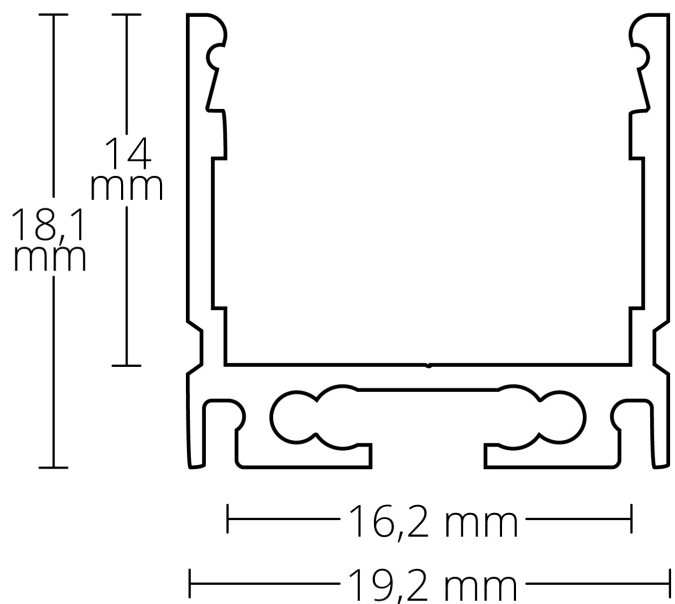

DATENBLATT

8101022

PN8 LED AUFBAU-PROFIL 200 CM, SCHWARZ RAL 9005 LED STRIPES MAX. 16 MM

Artikelnummer:	8101022
EAN:	9010111003525
Material:	ALU eloxiert
Breite in mm	19
Für LED Flexbänder bis max.:	16

Technische Details:

Material 6063-T5 Aluminium Legierung –
Zusammensetzung:

- Silizium: Minimum 0,2 %, Maximum 0,6 %
- Eisen: kein Minimum, Maximum 0,35 %
- Kupfer: kein Minimum, Maximum 0,10 %
- Mangan: kein Minimum, Maximum 0,10 %
- Magnesium: Minimum 0.45%, Maximum 0,9 %
- Chrom: kein Minimum, Maximum 0,10 %

Das PN8 LED AUFBAU-Profil wird standardmäßig mit 200 cm Länge und je nach Wunsch auch in den Farben Schwarz und Weiß geliefert, ist aus hochwertigem Aluminium (eloxiert) gefertigt und für den Einsatz sowohl als AUFBAU- und EINBAU-Profil als auch als eigenständiges lineares Leuchtensystem (in Verbindung mit der Kabelschleuse PL10 oder dem Montageprofil PL10.1 – mit und ohne Seilabhängung) konzipiert.

Abdeckungen auch in 6 m verfügbar!

Beim Einsatz der innovativen H2O-Abdeckung (ebenfalls aus Polycarbonat und opal/satiniert), in die der ALU-Kühlstreifen PN33 als Trägerobjekt für das LED Flexband eingesetzt wird, beträgt die max. Breite für LED Stripes 13 mm. Die H2O-Endkappen bestehen aus Silikon und werden seitlich wie ein Pfropf in das Profil gesteckt. Dies verhindert das Eindringen von Feuchtigkeit und Wasser. Die H2O-Endkappen mit Kabeldurchführung müssen mit Silikon abgedichtet werden.