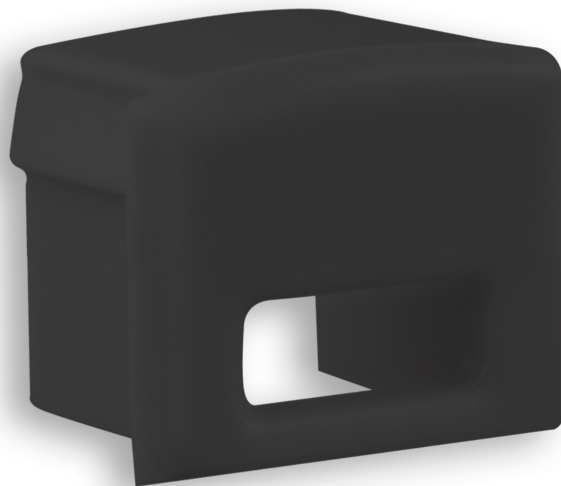

DATENBLATT

8121155

ENDKAPPE E78B SCHWARZ FÜR PROFIL SL15/NL15 MIT KABELDURCHFÜHRUNG, 1 STK

Artikelnummer:	8121155
EAN:	9010111006748
Material:	PVC
Farbe:	schwarz

Technische Details:

Qualitativ hochwertige Endkappe aus PVC für den professionellen Abschluss des LED Aluminium-Profiles per Stecksystem.

DATENBLATT

8121155

GALAXY profiles
Perfect Light Lines

Qualitativ hochwertige Endkappe aus PVC für den professionellen Abschluss des LED Aluminium-Profiles per Stecksystem.

DATENBLATT

8121155

GALAXY profiles
Perfect Light Lines

"LED Profilsysteme und Lineare LED Leuchtensysteme von GALAXY® profiles werden sowohl als allgemeine Raum- und Objektbeleuchtung als auch als Dekor- und Effektbeleuchtung eingesetzt.

- LED Wohnraumbeleuchtung: Licht wirkt und macht aus jedem Wohn(t)raum ein trautes Zuhause!
- LED Dekorbeleuchtung: Funktionelle und inszenierende LED Beleuchtung integriert in Wohn- und Büromöbeln und Wohnaccessoires für Küche, Bad und Wohn(t)räume!
- Hotel und Gastronomie: Stimmunggebende LED Lichtlösungen laden zum Bleiben ein!
- Gewerbe und Handwerk: Helle LED Raumbeleuchtung mit LED Lichthighlights für ermüdungsfreies Arbeiten!
- Einzelhandel: Einladende Produktpräsentation mit objektschonender LED Beleuchtung!
- LED Bürobeleuchtung: Indirekte, blendfreie LED Beleuchtung reduziert die psychische und physische Lichtbelastung!
- Fassaden: Kreative LED Beleuchtung schafft Emotion und begeistert!
- Außenanlagen: Gebäudeinszenierung mit professioneller LED Architekturbeleuchtung!
- LED Effektbeleuchtung: Visuelle LED Lichteffekte für mehr Sicherheit in Grünanlagen, Zufahrten und Parkplätzen!