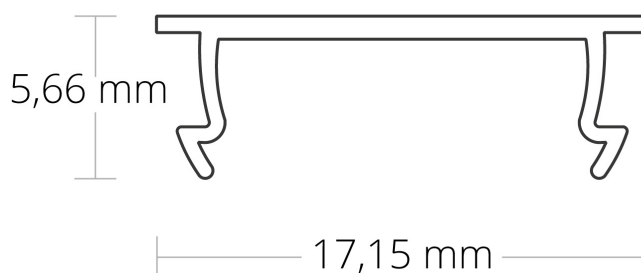

DATENBLATT

8600088

COVER C41 TRANSPARENT 200 CM FÜR PROFIL SL8/NL8/SL15/NL15/SP1

Artikelnummer:	8600088
EAN:	9010111006120
Material:	Polycarbonat (PC)
Länge in mm	2000
Farbe:	opal/satiniert

Technische Details:

Bruchsichere schwer brennbare LED
Profilabdeckung aus Polycarbonat in
Transparent (Lichtdurchlässigkeit 85 %) für
homogene LED Lichtverhältnisse mit hoher
Verwertung der Lichtleistung *Klassifizierung
Brennbarkeit UL94 V-2: Verlöschen einer
vertikal eingespannten Probe innerhalb von
30 Sekunden Perfect Light Lines by
GALAXY® profiles

DATENBLATT

8600088

GALAXYprofiles
Perfect Light Lines

Bruchsichere schwer brennbare LED Profilabdeckung aus Polycarbonat in Transparent (Lichtdurchlässigkeit 85 %) für homogene LED Lichtverhältnisse mit hoher Verwertung der Lichtleistung *Klassifizierung Brennbarkeit UL94 V-2: Verlöschen einer vertikal eingespannten Probe innerhalb von 30 Sekunden Perfect Light Lines by GALAXY® profiles