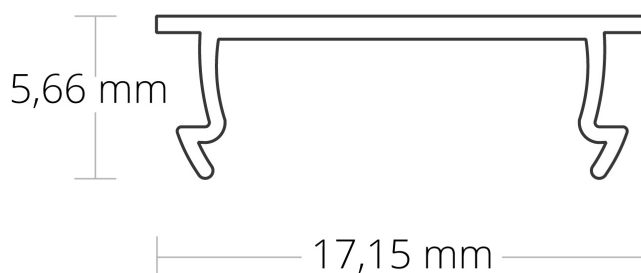

DATENBLATT

8600085

COVER C40 OPAL/SATINIERT 200 CM FÜR PROFIL SL8/NL8/SL15/NL15/SP1

Artikelnummer:	8600085
EAN:	9010111006090
Material:	Polycarbonat (PC)
Länge in mm	2000
Farbe:	opal/satiniert

Technische Details:

Bruchsichere schwer brennbare LED
Profilabdeckung aus Polycarbonat in
Opal/satiniert (Lichtdurchlässigkeit 65 %) für
homogene LED Lichtverhältnisse mit hoher
Verwertung der Lichtleistung *Klassifizierung
Brennbarkeit UL94 V-2: Verlöschen einer
vertikal eingespannten Probe innerhalb von
30 Sekunden Perfect Light Lines by
GALAXY® profiles