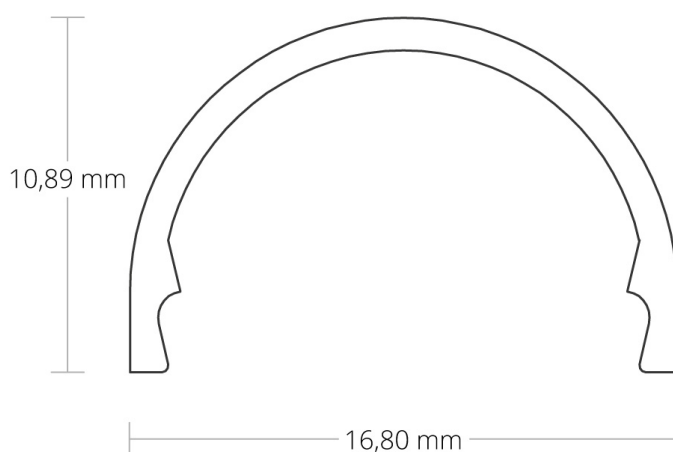

DATENBLATT

8600007

COVER C5 OPAL/SATINIERT 200 CM FÜR PROFIL P015/PL5/PL6

Artikelnummer:	8600007
EAN:	9010111001255
Material:	Polycarbonat (PC)
Länge in mm	2000
Farbe:	opal/satiniert

Technische Details:

Bruchsichere und *schwer brennbare LED Profilabdeckungen aus Polycarbonat in Opal/satiniert (Lichtdurchlässigkeit 65 %) für homogene LED Lichtverhältnisse mit hoher Verwertung der Lichtleistung*Klassifizierung Brennbarkeit UL94 V-2: Verlöschen einer vertikal eingespannten Probe innerhalb von 30 Sekunden Perfect Light Lines by GALAXY® profiles

DATENBLATT

8600007

GALAXY profiles
Perfect Light Lines

"Bruchsichere und *schwer brennbare LED Profilabdeckung aus Polycarbonat in Opal/satiniert (Lichtdurchlässigkeit 65 %) für homogene LED Lichtverhältnisse mit hoher Verwertung der Lichtleistung *Klassifizierung Brennbarkeit UL94 V-2: Verlöschen einer vertikal eingespannten Probe innerhalb von 30 Sekunden Perfect Light Lines by GALAXY® profiles""