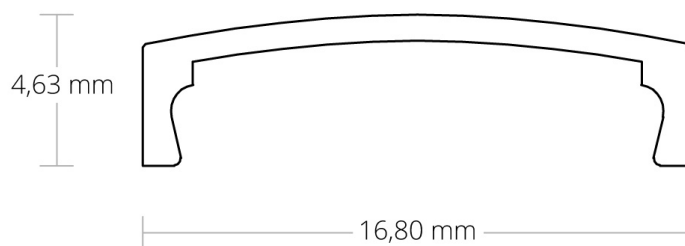

DATENBLATT

8600005

COVER C3 OPAL/SATINIERT 200 CM FÜR PROFIL P015/PL5/PL6

Artikelnummer:	8600005
EAN:	9010111000227
Material:	Polycarbonat (PC)
Länge in mm	2000
Farbe:	opal/satiniert

Technische Details:

Bruchsichere und *schwer brennbare LED Profilabdeckungen aus Polycarbonat in Opal/satiniert (Lichtdurchlässigkeit 65 %) für homogene LED Lichtverhältnisse mit hoher Verwertung der Lichtleistung*Klassifizierung Brennbarkeit UL94 V-2: Verlöschen einer vertikal eingespannten Probe innerhalb von 30 Sekunden Perfect Light Lines by GALAXY® profiles

DATENBLATT

8600005

GALAXYprofiles
Perfect Light Lines

"Bruchsichere und *schwer brennbare LED Profilabdeckung aus Polycarbonat in Opal/satiniert (Lichtdurchlässigkeit 65 %) für homogene LED Lichtverhältnisse mit hoher Verwertung der Lichtleistung *Klassifizierung Brennbarkeit UL94 V-2: Verlöschen einer vertikal eingespannten Probe innerhalb von 30 Sekunden Perfect Light Lines by GALAXY® profiles""