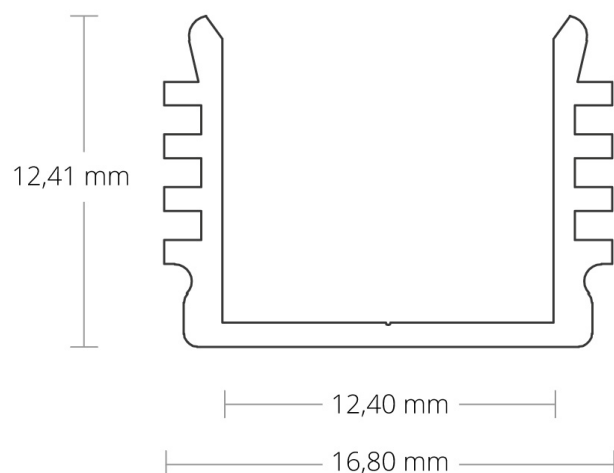

DATENBLATT

8105204

PL5 LED AUFBAU-PROFIL 200 CM, HOCH, SCHWARZ RAL 9005, LED STRIPES MAX. 12 MM

Artikelnummer:	8105204
EAN:	9010111002047
Material:	ALU eloxiert
Länge in mm	2000
Breite in mm	16
Für LED Flexbänder bis max.:	12

Technische Details:

"Material 6063-T5 Aluminium Legierung –
Zusammensetzung:

- Silizium: Minimum 0,2 %, Maximum 0,6 %
- Eisen: kein Minimum, Maximum 0,35 %
- Kupfer: kein Minimum, Maximum 0,10 %
- Mangan: kein Minimum, Maximum 0,10 %
- Magnesium: Minimum 0.45%, Maximum 0,9 %
- Chrom: kein Minimum, Maximum 0,10 %