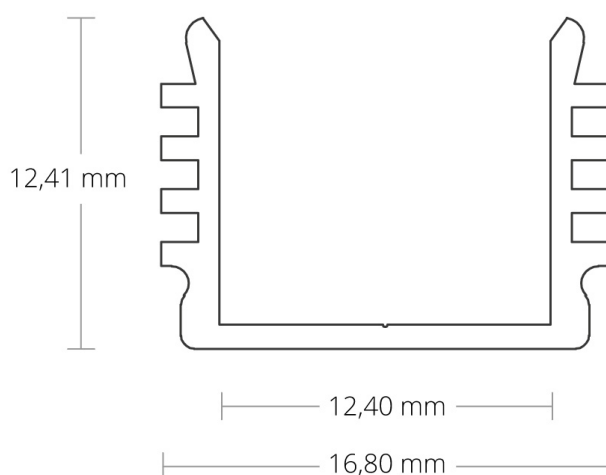

DATENBLATT

8105203

PL5 LED AUFBAU-PROFIL 200 CM, HOCH, WEIß RAL 9010, LED STRIPES MAX. 12 MM

Artikelnummer:	8105203
EAN:	9010111001972
Material:	ALU pulverbeschichtet
Länge in mm	2000
Breite in mm	16
Für LED Flexbänder bis max.:	12

Technische Details:

"Material 6063-T5 Aluminium Legierung –
Zusammensetzung:

- Silizium: Minimum 0,2 %, Maximum 0,6 %
- Eisen: kein Minimum, Maximum 0,35 %
- Kupfer: kein Minimum, Maximum 0,10 %
- Mangan: kein Minimum, Maximum 0,10 %
- Magnesium: Minimum 0.45%, Maximum 0,9 %
- Chrom: kein Minimum, Maximum 0,10 %