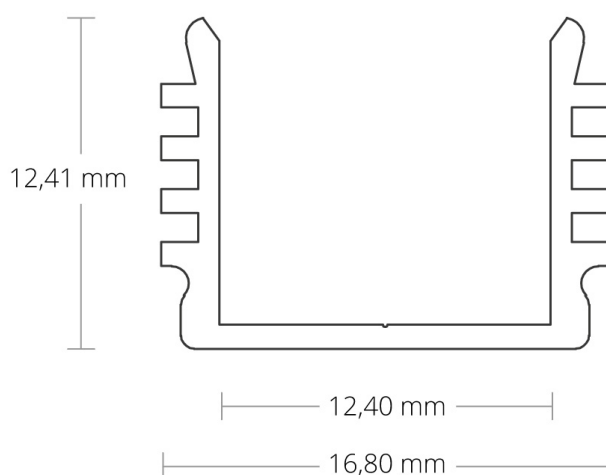

DATENBLATT

8105201

PL5 LED AUFBAU-PROFIL 200 CM, HOCH, LED STRIPES MAX. 12 MM

Artikelnummer:	8105201
EAN:	9010111000036
Material:	Aluminium eloxiert
Länge in mm	2000
Breite in mm	16
Höhe in mm	12
Für LED Flexbänder bis max.:	12

Technische Details:

"Material 6063-T5 Aluminium Legierung –
Zusammensetzung:

- Silizium: Minimum 0,2 %, Maximum 0,6 %
- Eisen: kein Minimum, Maximum 0,35 %
- Kupfer: kein Minimum, Maximum 0,10 %
- Mangan: kein Minimum, Maximum 0,10 %
- Magnesium: Minimum 0.45%, Maximum 0,9 %
- Chrom: kein Minimum, Maximum 0,10 %