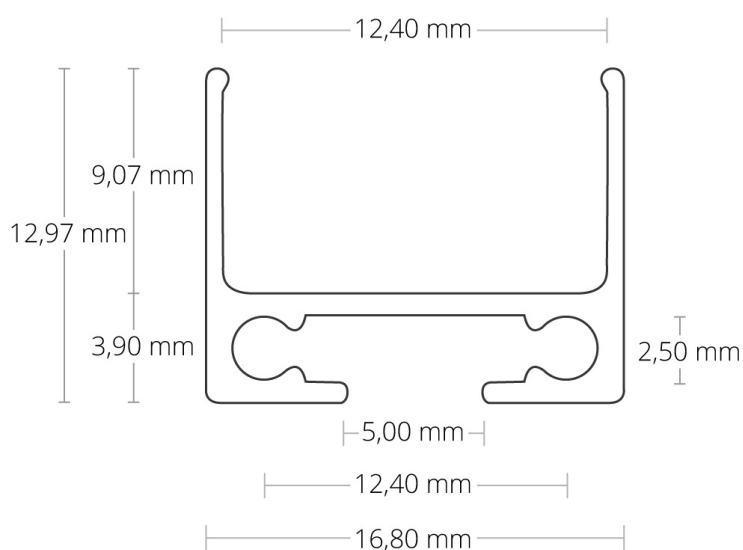

DATENBLATT

8107014

PL10 LED AUFBAU-PROFIL/KABEL-UNIVERSALKANAL FÜR PL-SERIE SCHWARZ RAL 9005 200 CM

Artikelnummer:	8107014
EAN:	9010111002078
Material:	ALU
Länge in mm	2000
Breite in mm	16
Höhe in mm	12
Für LED Flexbänder bis max.:	12

Technische Details:

"Material 6063-T5 Aluminium Legierung –
Zusammensetzung:

- Silizium: Minimum 0,2 %, Maximum 0,6 %
- Eisen: kein Minimum, Maximum 0,35 %
- Kupfer: kein Minimum, Maximum 0,10 %
- Mangan: kein Minimum, Maximum 0,10 %
- Magnesium: Minimum 0.45%, Maximum 0,9 %
- Chrom: kein Minimum, Maximum 0,10 %