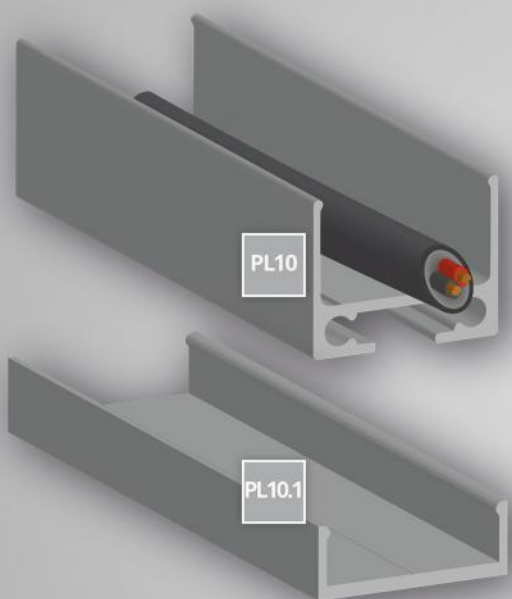

DATENBLATT

8107014

LINEAR LED PENDANT LAMP | LINEARE LED HÄNGELEUCHTE

PL10 Item No. | Art. Nr.
8107012

WHITE WEISS **200 cm** Item No. | Art. Nr.
8107013

BLACK SCHWARZ **200 cm** Item No. | Art. Nr.
8107014

Z10
Item No. | Art. Nr.
8301504

Z11
Item No. | Art. Nr.
8301505

Z06
Item No. | Art. Nr.
8251001

Z03
Item No. | Art. Nr.
8301502

Z05
Item No. | Art. Nr.
8301501

MOUNTING PROFILE MONTAGEPROFIL

PL10.1
Item No. | Art. Nr.
10 cm 8101085
200 cm 8101080