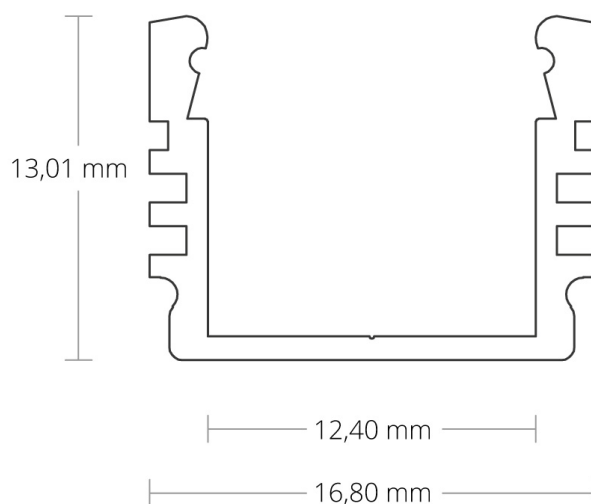

DATENBLATT

8106022

PL2 LED AUFBAU-PROFIL 200 CM, HOCH, LED STRIPES MAX. 12 MM

| | |
|-------------------------------------|--------------------|
| Artikelnummer: | 8106022 |
| EAN: | 9010111000050 |
| Material: | Aluminium eloxiert |
| Länge in mm | 2000 |
| Breite in mm | 16 |
| Für LED Flexbänder bis max.: | 12,00 |

Technische Details:

Material 6063-T5 Aluminium Legierung –
Zusammensetzung:

- Silizium: Minimum 0,2 %, Maximum 0,6 %
- Eisen: kein Minimum, Maximum 0,35 %
- Kupfer: kein Minimum, Maximum 0,10 %
- Mangan: kein Minimum, Maximum 0,10 %
- Magnesium: Minimum 0.45%, Maximum 0,9 %
- Chrom: kein Minimum, Maximum 0,10 %

Das PL2 LED AUFBAU-Profil hat ein besonders schmales Design, ist für LED Flexbänder mit einer maximalen Breite von 12 mm konzipiert und wird universell im Innenbereich (in Verbindung mit dem PL10 Aufbauprofil und Kabel-Universalkanal auch als eigenständige LED Hängeleuchte mit Seilabhängung oder als LED Leuchte fixiert mit Montageklammern/-federn) eingesetzt. Dieses Alu-Profil kann auch anwendungsspezifisch zum Einbau verwendet werden.