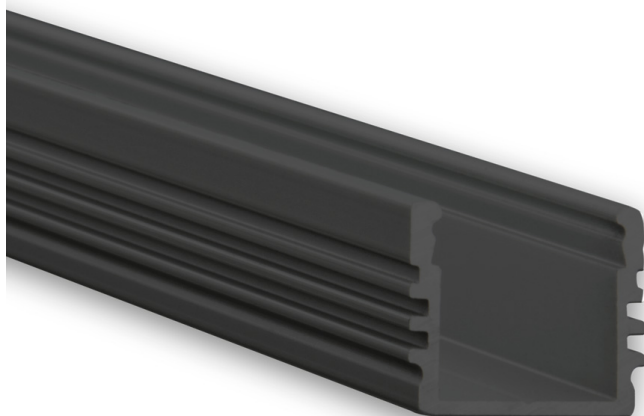

DATENBLATT

8106024

PL2 LED AUFBAU-PROFIL 200 CM, HOCH, SCHWARZ RAL 9005 LED STRIPES MAX. 12 MM

Artikelnummer:	8106024
EAN:	9010111002030
Material:	ALU eloxiert
Länge in mm	2000
Breite in mm	16
Für LED Flexbänder bis max.:	12

Technische Details:

"Material 6063-T5 Aluminium Legierung –
Zusammensetzung:

- Silizium: Minimum 0,2 %, Maximum 0,6 %
- Eisen: kein Minimum, Maximum 0,35 %
- Kupfer: kein Minimum, Maximum 0,10 %
- Mangan: kein Minimum, Maximum 0,10 %
- Magnesium: Minimum 0.45%, Maximum 0,9 %
- Chrom: kein Minimum, Maximum 0,10 %