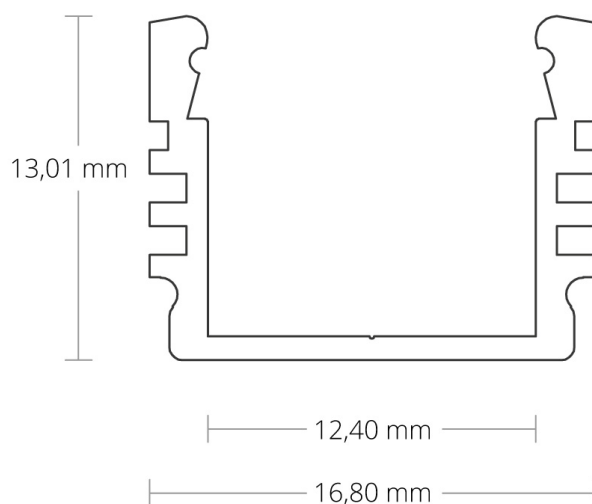

DATENBLATT

8106024

PL2 LED AUFBAU-PROFIL 200 CM, HOCH, SCHWARZ RAL 9005 LED STRIPES MAX. 12 MM

Artikelnummer:	8106024
EAN:	9010111002030
Material:	ALU eloxiert
Länge in mm	2000
Breite in mm	16
Für LED Flexbänder bis max.:	12

Technische Details:

"Material 6063-T5 Aluminium Legierung –
Zusammensetzung:

- Silizium: Minimum 0,2 %, Maximum 0,6 %
- Eisen: kein Minimum, Maximum 0,35 %
- Kupfer: kein Minimum, Maximum 0,10 %
- Mangan: kein Minimum, Maximum 0,10 %
- Magnesium: Minimum 0.45%, Maximum 0,9 %
- Chrom: kein Minimum, Maximum 0,10 %

Das PL2 LED AUFBAU-Profil hat ein besonders schmales Design, ist für LED Flexbänder mit einer maximalen Breite von 12 mm konzipiert und wird universell im Innenbereich (in Verbindung mit dem PL10 Aufbauprofil und Kabel-Universalkanal auch als eigenständige LED Hängeleuchte mit Seilabhängung oder als LED Leuchte fixiert mit Montageklammern/-federn) eingesetzt. Dieses Alu-Profil kann auch anwendungsspezifisch zum Einbau verwendet werden.