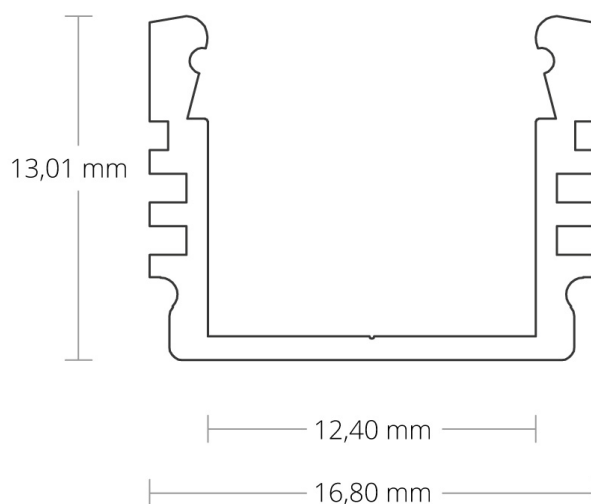

DATENBLATT

8106023

PL2 LED AUFBAU-PROFIL 200 CM, HOCH, WEIß RAL 9010 LED STRIPES MAX. 12 MM

Artikelnummer:	8106023
EAN:	9010111000685
Material:	ALU pulverbeschichtet
Länge in mm	2000
Breite in mm	16
Für LED Flexbänder bis max.:	12

Technische Details:

"Material 6063-T5 Aluminium Legierung –
Zusammensetzung:

- Silizium: Minimum 0,2 %, Maximum 0,6 %
- Eisen: kein Minimum, Maximum 0,35 %
- Kupfer: kein Minimum, Maximum 0,10 %
- Mangan: kein Minimum, Maximum 0,10 %
- Magnesium: Minimum 0.45%, Maximum 0,9 %
- Chrom: kein Minimum, Maximum 0,10 %

Das PL2 LED AUFBAU-Profil hat ein besonders schmales Design, ist für LED Flexbänder mit einer maximalen Breite von 12 mm konzipiert und wird universell im Innenbereich (in Verbindung mit dem PL10 Aufbauprofil und Kabel-Universalkanal auch als eigenständige LED Hängeleuchte mit Seilabhängung oder als LED Leuchte fixiert mit Montageklammern/-federn) eingesetzt. Dieses Alu-Profil kann auch anwendungsspezifisch zum Einbau verwendet werden.