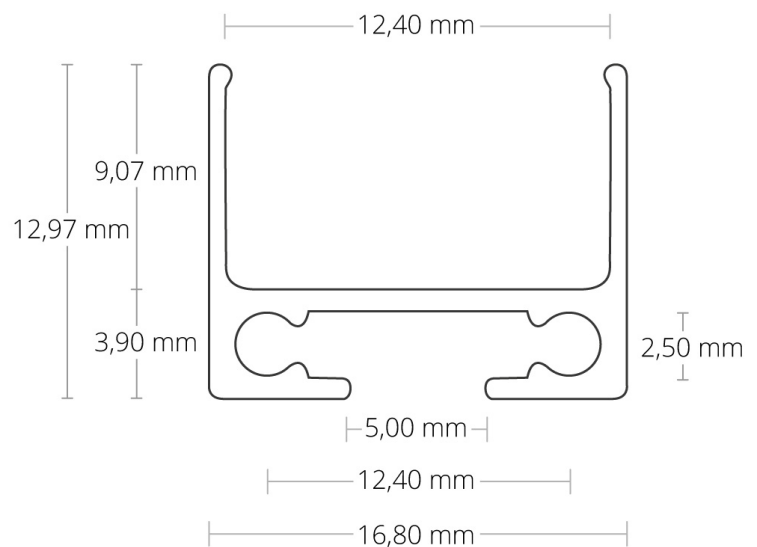

DATENBLATT

8107012

PL10 LED AUFBAU-PROFIL/KABEL-UNIVERSALKANAL FÜR PL-SERIE 200 CM

Artikelnummer:	8107012
EAN:	9010111000920
Material:	Aluminium eloxiert
Länge in mm	2000
Breite in mm	16
Höhe in mm	12
Für LED Flexbänder bis max.:	12,00

Technische Details:

"Material 6063-T5 Aluminium Legierung –
Zusammensetzung:

- Silizium: Minimum 0,2 %, Maximum 0,6 %
- Eisen: kein Minimum, Maximum 0,35 %
- Kupfer: kein Minimum, Maximum 0,10 %
- Mangan: kein Minimum, Maximum 0,10 %
- Magnesium: Minimum 0.45%, Maximum 0,9 %
- Chrom: kein Minimum, Maximum 0,10 %