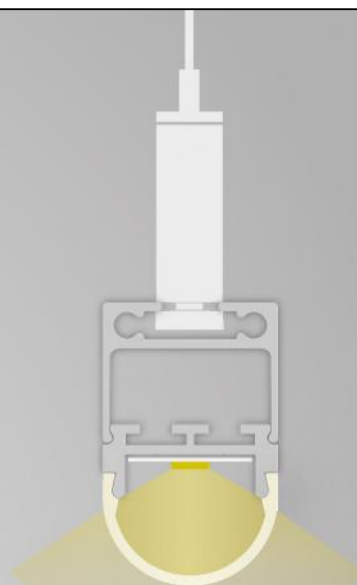

 **Z10** Item No. | Art. Nr.
8301504

 **Z11** Item No. | Art. Nr.
8301505

 **Z06** Item No. | Art. Nr.
8251001

 **Z03** Item No. | Art. Nr.
8301502

 **Z05** Item No. | Art. Nr.
8301501

MOUNTING PROFILE MONTAGEPROFIL

 **PL10.1** Item No. | Art. Nr.
10 cm 8101085
200 cm 8101080

DATENBLATT

8107012

← 15,40 mm →

APPLICATION EXAMPLES ANWENDUNGSBEISPIELE

PL6 + PL10 + C5 + ZO3

PL2 + PL10 + C1

PL8 + PL10 + C2

PN10 + PN33 + PL10.1