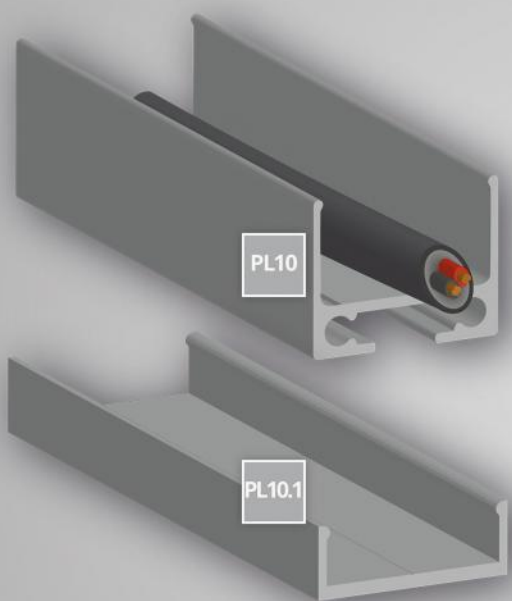

DATENBLATT

8107012

LINEAR LED PENDANT LAMP | LINEARE LED HÄNGELEUCHTE

PL10 Item No. | Art. Nr.
8107012

WHITE WEISS 200 cm Item No. | Art. Nr.
8107013

BLACK SCHWARZ 200 cm Item No. | Art. Nr.
8107014

Z10 Item No. | Art. Nr.
8301504

Z11 Item No. | Art. Nr.
8301505

Z06 Item No. | Art. Nr.
8251001

Z03 Item No. | Art. Nr.
8301502

Z05 Item No. | Art. Nr.
8301501

MOUNTING PROFILE MONTAGEPROFIL

PL10.1 Item No. | Art. Nr.
10 cm 8101085
200 cm 8101080