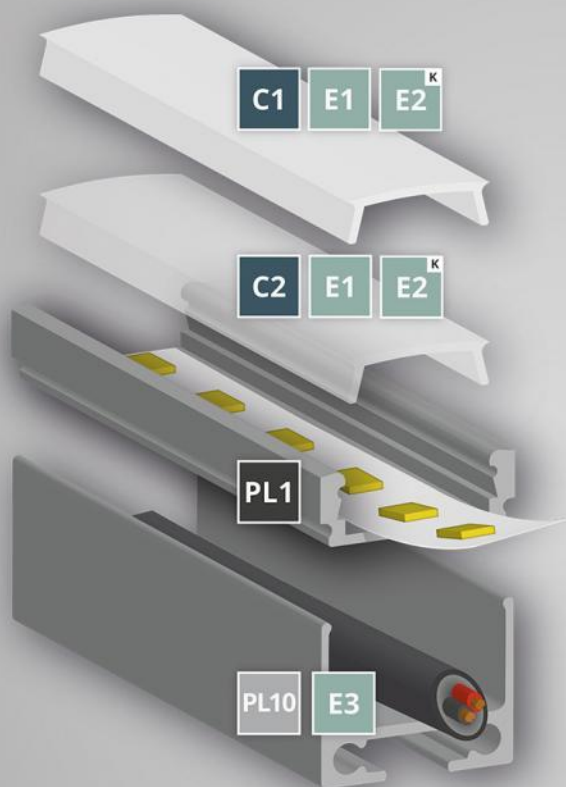

DATENBLATT

8106012

GALAXY profiles

COVERS | ABDECKUNGEN

C1	200 cm	Item No. | Art. Nr. 8600004	Item No. | Art. Nr. 250 cm 8600026
			600 cm 8600037
	200 cm	Item No. | Art. Nr. 8600003	

END CAPS | ENDKAPPEN

GRAY GRAU	E1	Item No. | Art. Nr. 8106015	E2	Item No. | Art. Nr. 8106110
WHITE WEISS	E1W	Item No. | Art. Nr. 8106017	E2W	Item No. | Art. Nr. 8106111
BLACK SCHWARZ	E1B	Item No. | Art. Nr. 8106018	E2B	Item No. | Art. Nr. 8106112

PROFILE

PL1	200 cm	Item No. | Art. Nr. 8106012		Z01	Item No. | Art. Nr. 8106210	
	550 cm	Item No. | Art. Nr. 8106016			PL10.1	Item No. | Art. Nr. 10 cm 8101085
WHITE WEISS	200 cm	Item No. | Art. Nr. 8106013			200 cm 8101080	
BLACK SCHWARZ	200 cm	Item No. | Art. Nr. 8106014				

LINEAR LED PENDANT LAMP | LINEARE LED HÄNGELEUCHTE

PL10	Item No. | Art. Nr. 8107012	E3	Item No. | Art. Nr. 8106010
WHITE WEISS	200 cm	Item No. | Art. Nr. 8107013	
BLACK SCHWARZ	200 cm	Item No. | Art. Nr. 8107014	

	Z06	Item No. | Art. Nr. 8251001		Z03	Item No. | Art. Nr. 8301502
	Z10	Item No. | Art. Nr. 8301504			
	Z11	Item No. | Art. Nr. 8301505		Z05	Item No. | Art. Nr. 8301501