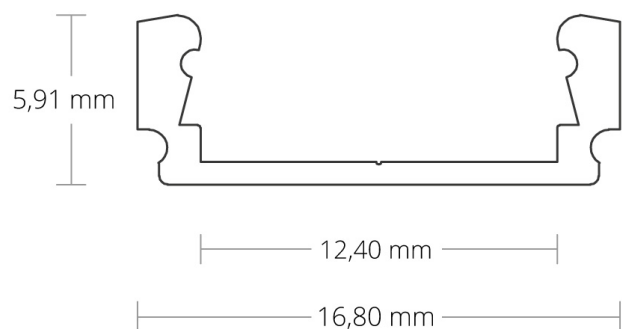

DATENBLATT

8106012

PL1 LED AUFBAU-PROFIL 200 CM, FLACH, LED STRIPES MAX. 12 MM

Artikelnummer:	8106012
EAN:	9010111000128
Material:	Aluminium eloxiert
Länge in mm	2000
Breite in mm	16
Für LED Flexbänder bis max.:	12,00

Technische Details:

"Material 6063-T5 Aluminium Legierung –
Zusammensetzung:

- Silizium: Minimum 0,2 %, Maximum 0,6 %
- Eisen: kein Minimum, Maximum 0,35 %
- Kupfer: kein Minimum, Maximum 0,10 %
- Mangan: kein Minimum, Maximum 0,10 %
- Magnesium: Minimum 0.45%, Maximum 0,9 %
- Chrom: kein Minimum, Maximum 0,10 %

Das PL1 LED AUFBAU-Profil hat ein besonders schmales und flaches Design, ist für LED Flexbänder mit einer maximalen Breite von 12 mm konzipiert und wird universell im Innenbereich (in Verbindung mit dem PL10 Aufbauprofil und Kabel-Universalkanal auch als eigenständige LED Hängeleuchte mit Seilabhängung oder als LED Leuchte fixiert mit Montageklammern/-federn) eingesetzt. Dieses Alu-Profil kann auch anwendungsspezifisch zum Einbau verwendet werden.