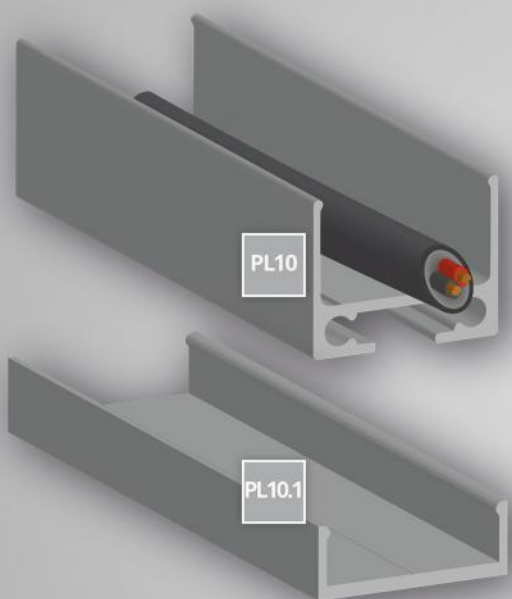

DATENBLATT

8101080

LINEAR LED PENDANT LAMP | LINEARE LED HÄNGELEUCHTE

PL10 Item No. | Art. Nr.
8107012

WHITE WEISS **200 cm** Item No. | Art. Nr.
8107013

BLACK SCHWARZ **200 cm** Item No. | Art. Nr.
8107014

Z10
Item No. | Art. Nr.
8301504

Z11
Item No. | Art. Nr.
8301505

Z06
Item No. | Art. Nr.
8251001

Z03
Item No. | Art. Nr.
8301502

Z05
Item No. | Art. Nr.
8301501

MOUNTING PROFILE MONTAGEPROFIL

PL10.1
Item No. | Art. Nr.
10 cm 8101085
200 cm 8101080