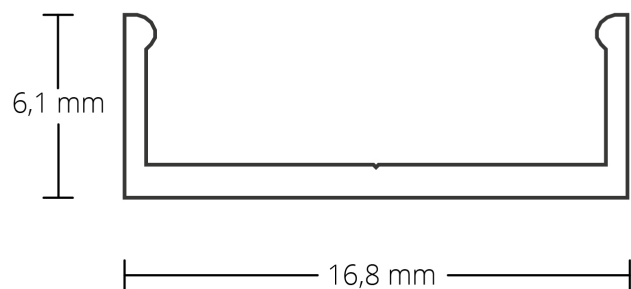

DATENBLATT

8101080

PL10.1 LED AUFBAU/MONTAGE-PROFIL 200 CM, FLACH

Artikelnummer:	8101080
EAN:	9010111003266
Material:	Aluminium eloxiert
Breite in mm	16

Technische Details:

"Material 6063-T5 Aluminium Legierung –
Zusammensetzung:

- Silizium: Minimum 0,2 %, Maximum 0,6 %
- Eisen: kein Minimum, Maximum 0,35 %
- Kupfer: kein Minimum, Maximum 0,10 %
- Mangan: kein Minimum, Maximum 0,10 %
- Magnesium: Minimum 0.45%, Maximum 0,9 %
- Chrom: kein Minimum, Maximum 0,10 %