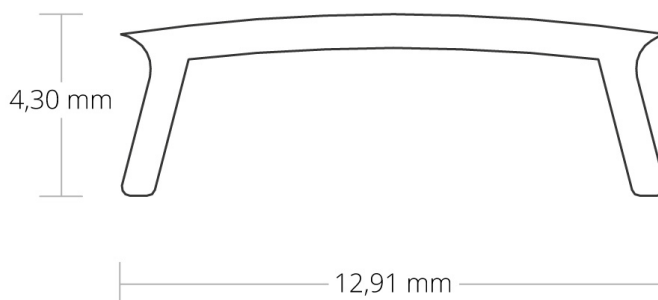

DATENBLATT

8600013

GALAXY profiles
Perfect Light Lines

COVER C8 OPAL/SATINIERT 200 CM FÜR PROFIL P017/P023

| | |
|-----------------------|-------------------|
| Artikelnummer: | 8600013 |
| EAN: | 9010111000432 |
| Material: | Polycarbonat (PC) |
| Länge in mm | 2000 |
| Farbe: | opal/satiniert |

Technische Details:

Bruchsichere und *schwer brennbare LED Profilabdeckungen aus Polycarbonat in Opal/satiniert (Lichtdurchlässigkeit 65 %) für homogene LED Lichtverhältnisse mit hoher Verwertung der Lichtleistung*Klassifizierung Brennbarkeit UL94 V-2: Verlöschen einer vertikal eingespannten Probe innerhalb von 30 Sekunden Perfect Light Lines by GALAXY® profiles

DATENBLATT

8600013

GALAXYprofiles
Perfect Light Lines

"Bruchsichere und *schwer brennbare LED Profilabdeckung aus Polycarbonat in Opal/satiniert (Lichtdurchlässigkeit 65 %) für homogene LED Lichtverhältnisse mit hoher Verwertung der Lichtleistung *Klassifizierung Brennbarkeit UL94 V-2: Verlöschen einer vertikal eingespannten Probe innerhalb von 30 Sekunden Perfect Light Lines by GALAXY® profiles""