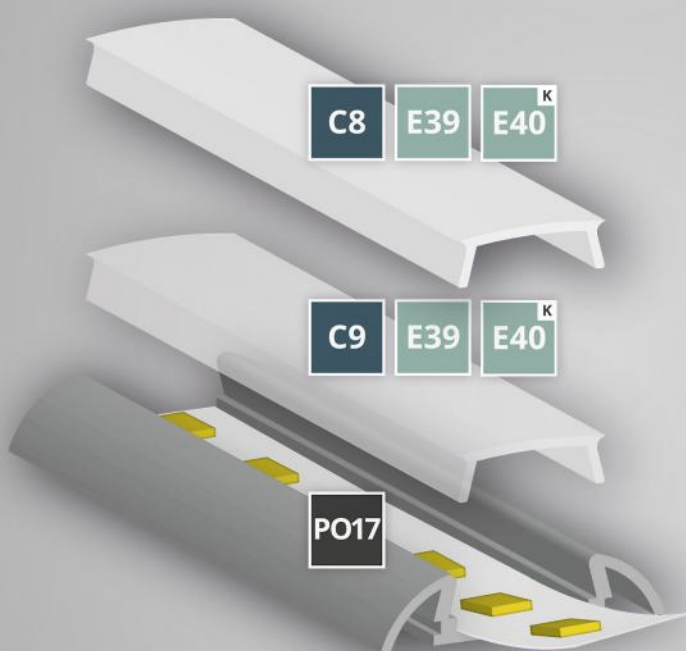

DATENBLATT

8103082

COVERS | ABDECKUNGEN

C8	200 cm	Item No. | Art. Nr. 8600013	300 cm	Item No. | Art. Nr. 8600028
C9	200 cm	Item No. | Art. Nr. 8600012		

END CAPS | ENDKAPPEN

E39	Item No. | Art. Nr. 8102080	E40	Item No. | Art. Nr. 8102082

PROFILE

PO17	Item No. | Art. Nr. 8103082