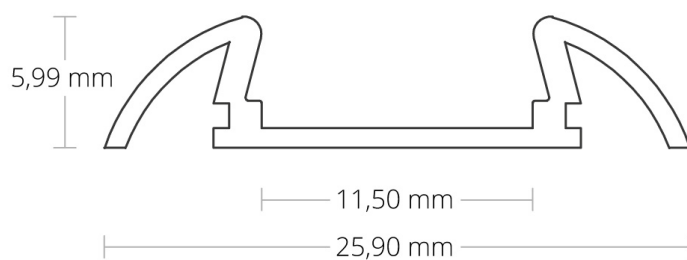

DATENBLATT

8103082

PO17 LED AUFBAU-PROFIL 200 CM, ULTRAFLACH/FLÜGEL, LED STRIPES MAX. 11 MM

| | |
|-------------------------------------|--------------------|
| Artikelnummer: | 8103082 |
| EAN: | 9010111000074 |
| Material: | Aluminium eloxiert |
| Länge in mm | 2000 |
| Breite in mm | 25 |
| Höhe in mm | 5 |
| Für LED Flexbänder bis max.: | 10 |

Technische Details:

"Material 6063-T5 Aluminium Legierung –
Zusammensetzung:

- Silizium: Minimum 0,2 %, Maximum 0,6 %
- Eisen: kein Minimum, Maximum 0,35 %
- Kupfer: kein Minimum, Maximum 0,10 %
- Mangan: kein Minimum, Maximum 0,10 %
- Magnesium: Minimum 0.45%, Maximum 0,9 %
- Chrom: kein Minimum, Maximum 0,10 %

Das PO17 LED AUFBAU-Profil hat ein besonders schmales und ultraflaches Design, ist für LED Flexbänder mit einer maximalen Breite von 11 mm konzipiert und wird universell im Innenbereich eingesetzt.

Die LED Profilabdeckungen Opal/satiniert (Lichtdurchlässigkeit 65 %) und Klar (Lichtdurchlässigkeit 85 %) bestehen aus bruchsicherem und schwer brennbarem Polycarbonat (Klassifizierung Brennbarkeit UL94 V-2) und schaffen homogene LED Lichtverhältnisse mit hoher Verwertung der Lichtleistung.