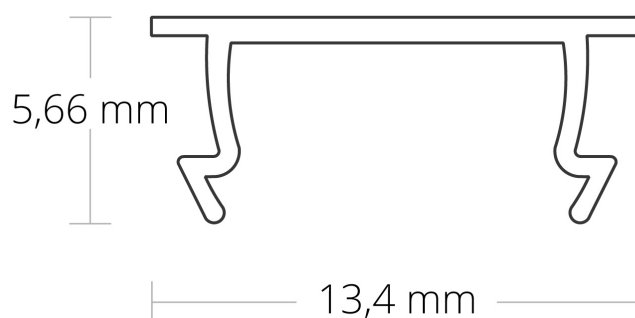

DATENBLATT

8600093

COVER C43 OPAL/SATINIERT 200 CM FÜR PROFIL PL4

Artikelnummer:	8600093
EAN:	9010111006601
Material:	Polycarbonat (PC)
Länge in mm	2000
Farbe:	opal/satiniert

Technische Details:

"Bruchsichere schwer brennbare LED
Profilabdeckung aus Polycarbonat in
Opal/satiniert (Lichtdurchlässigkeit 65 %) für
homogene LED Lichtverhältnisse mit hoher
Verwertung der Lichtleistung *Klassifizierung
Brennbarkeit UL94 V-2: Verlöschen einer
vertikal eingespannten Probe innerhalb von
30 Sekunden Perfect Light Lines by
GALAXY® profiles""