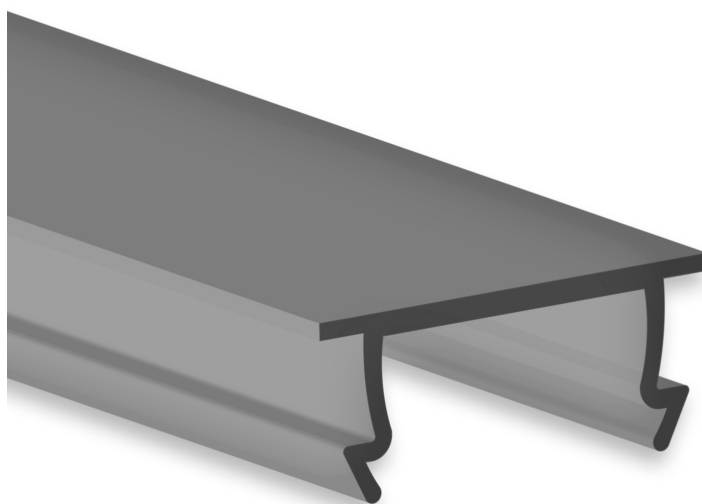

### COVER C44 SCHWARZ/MATT 200 CM FÜR PROFIL PL4

<b>Artikelnummer:</b>	8600094
<b>EAN:</b>	9010111006618
<b>Material:</b>	Polycarbonat (PC)
<b>Länge in mm</b>	2000
<b>Farbe:</b>	schwarz/matt

#### Technische Details:

"Bruchsichere schwer brennbare LED  
Profilabdeckung aus Polycarbonat in  
Schwarz/matt (Lichtdurchlässigkeit 25 %) für  
homogene LED Lichtverhältnisse mit hoher  
Verwertung der Lichtleistung \*Klassifizierung  
Brennbarkeit UL94 V-2: Verlöschen einer  
vertikal eingespannten Probe innerhalb von  
30 Sekunden Perfect Light Lines by  
GALAXY® profiles""