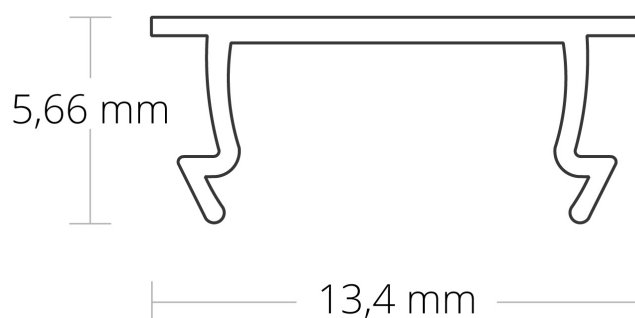

DATENBLATT

8600094

COVER C44 SCHWARZ/MATT 200 CM FÜR PROFIL PL4

Artikelnummer:	8600094
EAN:	9010111006618
Material:	Polycarbonat (PC)
Länge in mm	2000
Farbe:	schwarz/matt

Technische Details:

"Bruchsichere schwer brennbare LED
Profilabdeckung aus Polycarbonat in
Schwarz/matt (Lichtdurchlässigkeit 25 %) für
homogene LED Lichtverhältnisse mit hoher
Verwertung der Lichtleistung *Klassifizierung
Brennbarkeit UL94 V-2: Verlöschen einer
vertikal eingespannten Probe innerhalb von
30 Sekunden Perfect Light Lines by
GALAXY® profiles""