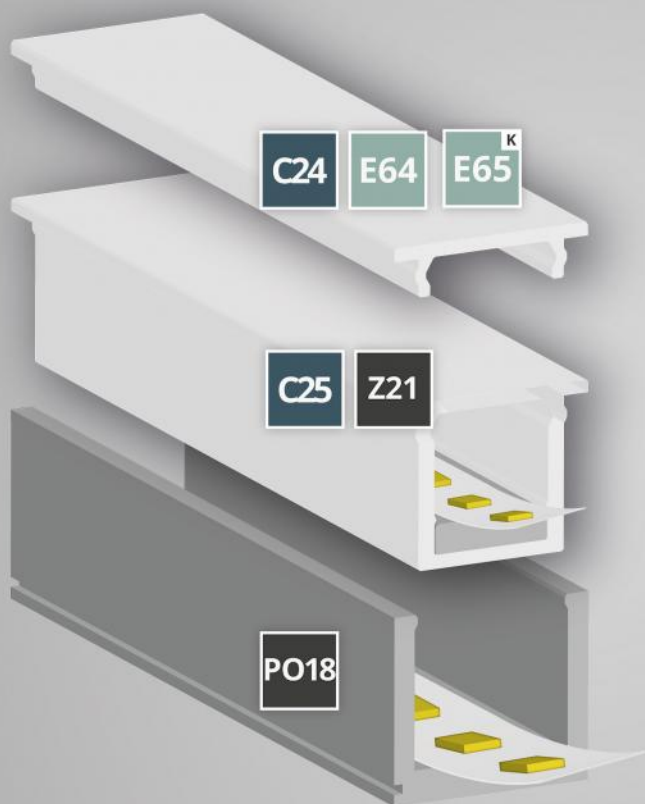

DATENBLATT

8101062

COVERS | ABDECKUNGEN

C24	Item No. | Art. Nr. 200 cm 8600041	Item No. | Art. Nr. 600 cm 8600042
C25	Item No. | Art. Nr. 200 cm 8600052	Item No. | Art. Nr. 260 cm 8600053
Z21	Item No. | Art. Nr. 8101064	

END CAPS | ENDKAPPEN

E64	Item No. | Art. Nr. 8101065	E65	Item No. | Art. Nr. 8101066

PROFILE

PO18	Item No. | Art. Nr. 8101060