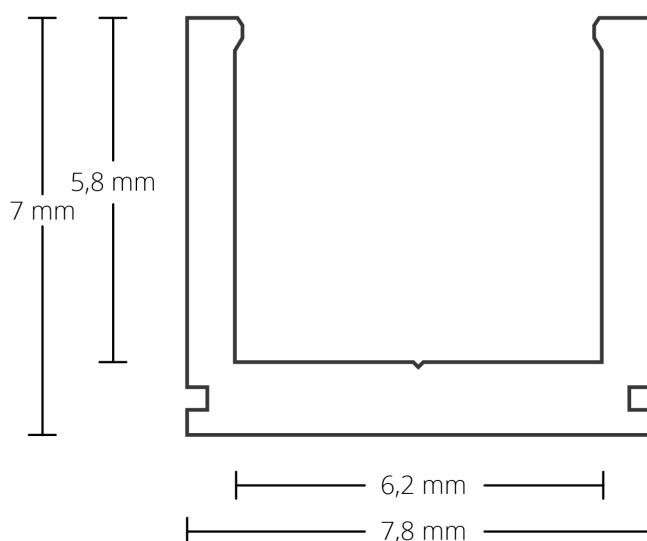

DATENBLATT

8101062

PO18 LED AUFBAU-PROFIL 200 CM, SCHWAZ RAL 9005 ULTRA-MINI, LED STRIPES MAX. 6 MM

Artikelnummer:	8101062
EAN:	9010111006007
Material:	Aluminium pulverlackiert
Breite in mm	7
Für LED Flexbänder bis max.:	6

Technische Details:

"Material 6063-T5 Aluminium Legierung –
Zusammensetzung:

- Silizium: Minimum 0,2 %, Maximum 0,6 %
- Eisen: kein Minimum, Maximum 0,35 %
- Kupfer: kein Minimum, Maximum 0,10 %
- Mangan: kein Minimum, Maximum 0,10 %
- Magnesium: Minimum 0.45%, Maximum 0,9 %
- Chrom: kein Minimum, Maximum 0,10 %

Weltneuheit!

SCHMAL | FLACH | IDEAL FÜR FLIESENKONZEPTE – 7,8 x 7 MM

Das PO18 LED EIN-/AUFBAU-Profil wird standardmäßig in der Länge von 200 cm geliefert und ist aus hochwertigem Aluminium (eloxiert) gefertigt. Es ist besonders schmal, flach designt und für den Einsatz in Fliesenkonzepten vorgesehen (nur 7,8 x 7 mm). In die innovative H2O-Abdeckung (aus Polycarbonat, opal/satiniert und mit 200 cm und 600 cm Länge verfügbar - Klassifizierung Brennbarkeit UL94 V-2) wird die die H2O-ALU-Kühlplatte als Trägerobjekt für das LED Flexband eingesetzt - max. Breite für LED Stripes nur 4 mm.