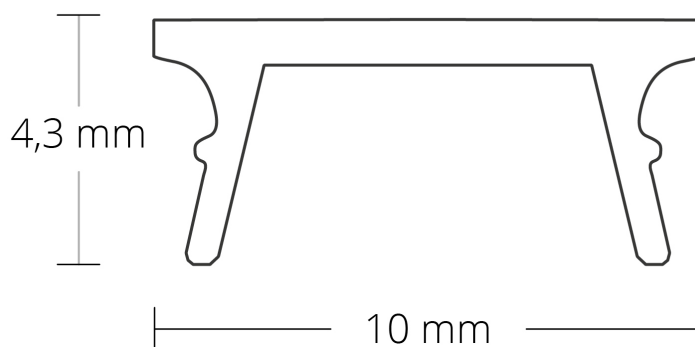

DATENBLATT

8600074

COVER C34 SCHWARZ/MATT 200 CM FÜR PROFIL P016

Artikelnummer:	8600074
EAN:	9010111005338
Material:	Polycarbonat (PC)
Länge in mm	2000
Farbe:	schwarz/matt

Technische Details:

Bruchsichere und *schwer brennbare LED
Profilabdeckungen aus Polycarbonat in
schwarz/satiniert (Lichtdurchlässigkeit 25-30
) f*Klassifizierung Brennbarkeit UL94 V-2:
Verlöschen einer vertikal eingespannten
Probe innerhalb von 30 Sekunden Perfect
Light Lines by GALAXY® profiles

DATENBLATT

8600074

GALAXYprofiles
Perfect Light Lines

Bruchsichere und *schwer brennbare LED Profilabdeckungen aus Polycarbonat in schwarz/matt (Lichtdurchlässigkeit 25-30 %)
*Klassifizierung Brennbarkeit UL94 V-2: Verlöschen einer vertikal eingespannten Probe innerhalb von 30 Sekunden Perfect Light Lines by GALAXY® profiles