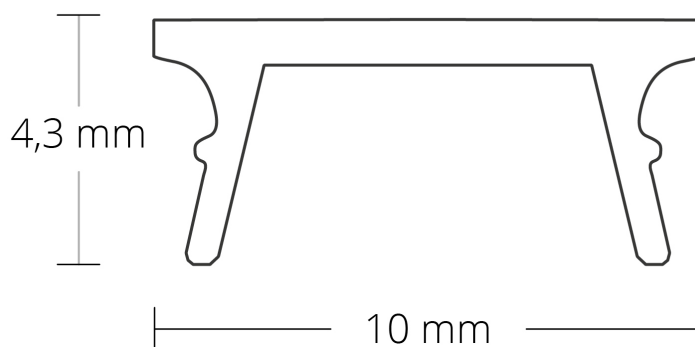

DATENBLATT

8600046

COVER C23 OPAL/SATINIERT 200 CM FÜR PROFIL P016/FP3/FP4

Artikelnummer:	8600046
EAN:	9010111002948
Material:	Polycarbonat (PC)
Länge in mm	2000
Farbe:	opal/satiniert

Technische Details:

Bruchsichere und *schwer brennbare LED Profilabdeckungen aus Polycarbonat in Opal/satiniert (Lichtdurchlässigkeit 65 %) für homogene LED Lichtverhältnisse mit hoher Verwertung der Lichtleistung*Klassifizierung Brennbarkeit UL94 V-2: Verlöschen einer vertikal eingespannten Probe innerhalb von 30 Sekunden Perfect Light Lines by GALAXY® profiles