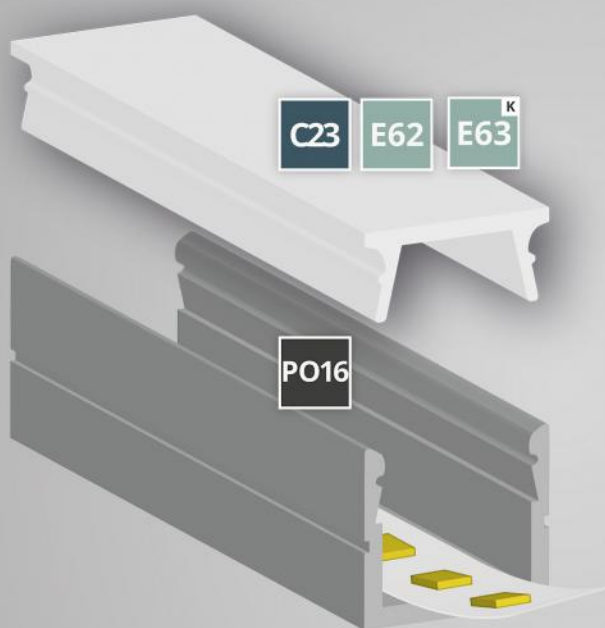

8101050

GALAXY profiles
Perfect Light Lines

NICHT als eigenständige LINEARE LED LEUCHTE einsetzbar.

PERFECT LIGHT LINES BY GALAXY® PROFILES

- Wohn- und Büromöbel
- Möbel für Büroausstattung
- Spiegel
- Schranktüren
- Vitrinen
- Regale
- Treppenstufen und Geländer
- Balustraden

DATENBLATT

8101050

GALAXY profiles
Perfect Light Lines

COVERS | ABDECKUNGEN

C23	Item No. Art. Nr. 200 cm 8600046	Item No. Art. Nr. 600 cm 8600047
------------	---------------------------------------	---------------------------------------