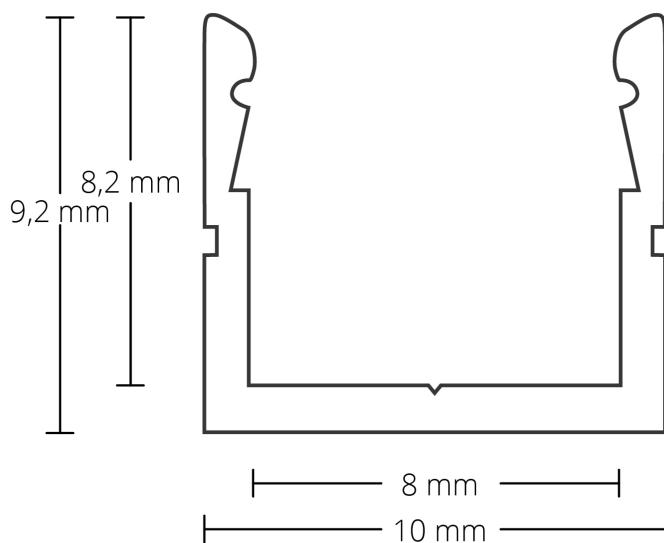

DATENBLATT

8101050

PO16 LED AUFBAU-PROFIL 200 CM, MINI, LED STRIPES MAX. 8 MM

Artikelnummer:	8101050
EAN:	9010111003297
Material:	Aluminium eloxiert
Breite in mm	10
Für LED Flexbänder bis max.:	8

Technische Details:

Material 6063-T5 Aluminium Legierung –
Zusammensetzung:

- Silizium: Minimum 0,2 %, Maximum 0,6 %
- Eisen: kein Minimum, Maximum 0,35 %
- Kupfer: kein Minimum, Maximum 0,10 %
- Mangan: kein Minimum, Maximum 0,10 %
- Magnesium: Minimum 0.45%, Maximum 0,9 %
- Chrom: kein Minimum, Maximum 0,10 %

SCHMAL | FLACH | IDEAL FÜR MÖBELBAU - 10 x 9,2 MM

Das PO16 LED EIN-/AUFBAU-Profil wird standardmäßig in der Länge von 200 cm geliefert und ist aus hochwertigem Aluminium (eloxiert) gefertigt. Es ist schmal und flach designt und besonders für die Integration in Möbelkonzipiert. Das PO16 kann aber auch selbstverständlich an Decken und Wänden als Einbau- oder Aufbauprofilangebracht werden (Montageklammern verfügbar).