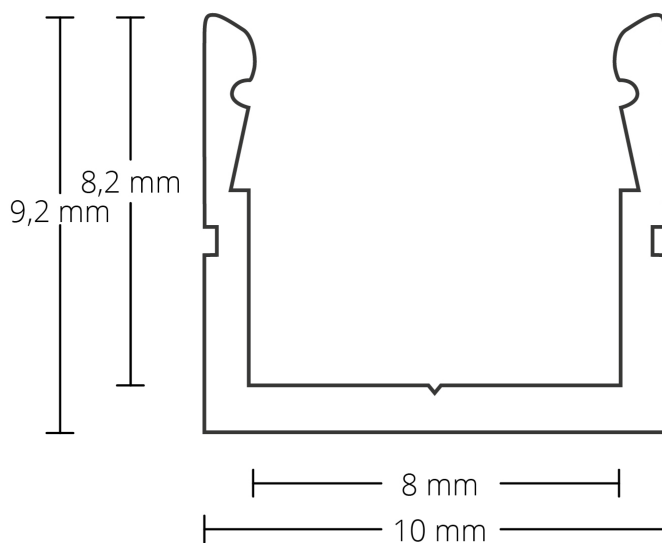

DATENBLATT

8101051

PO16 LED AUFBAU-PROFIL 200 CM, SCHWARZ RAL 9005 MINI, LED STRIPES MAX. 8 MM

Artikelnummer:	8101051
EAN:	9010111005154
Material:	Aluminium schwarz
Breite in mm	10
Für LED Flexbänder bis max.:	8

Technische Details:

Material 6063-T5 Aluminium Legierung –
Zusammensetzung:

- Silizium: Minimum 0,2 %, Maximum 0,6 %
- Eisen: kein Minimum, Maximum 0,35 %
- Kupfer: kein Minimum, Maximum 0,10 %
- Mangan: kein Minimum, Maximum 0,10 %
- Magnesium: Minimum 0.45%, Maximum 0,9 %
- Chrom: kein Minimum, Maximum 0,10 %

SCHMAL | FLACH | IDEAL FÜR MÖBELBAU - 10 x 9,2 MM

Das PO16 LED EIN-/AUFBAU-Profil wird standardmäßig in der Länge von 200 cm geliefert und ist aus hochwertigem Aluminium (eloxiert) gefertigt. Es ist schmal und flach designt und besonders für die Integration in Möbelkonzipiert. Das PO16 kann aber auch selbstverständlich an Decken und Wänden als Einbau- oder Aufbauprofilangebracht werden (Montageklammern verfügbar).