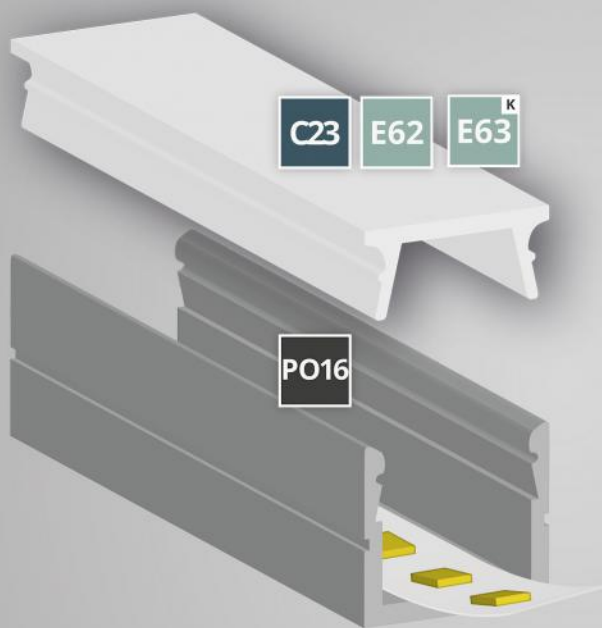

DATENBLATT

8101051

COVERS | ABDECKUNGEN

C23	Item No. | Art. Nr. 200 cm 8600046	Item No. | Art. Nr. 600 cm 8600047

END CAPS | ENDKAPPEN

E62	Item No. | Art. Nr. 8101055	E63	Item No. | Art. Nr. 8101056

PROFILE

PO16	Item No. | Art. Nr. 8101050		Z20 Item No. | Art. Nr. 8101057