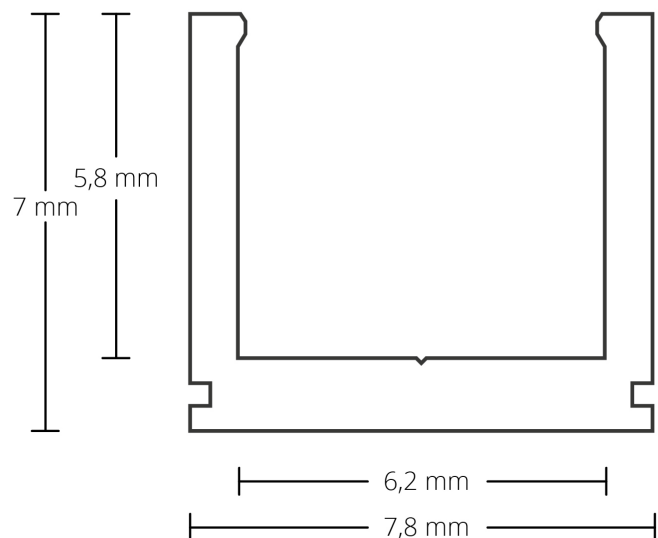

DATENBLATT

8101060

PO18 LED AUFBAU-PROFIL 200 CM, ULTRA-MINI, LED STRIPES MAX. 6 MM

Artikelnummer:	8101060
EAN:	9010111003303
Material:	Aluminium eloxiert
Für LED Flexbänder bis max.:	6

Technische Details:

Material 6063-T5 Aluminium Legierung –
Zusammensetzung:

- Silizium: Minimum 0,2 %, Maximum 0,6 %
- Eisen: kein Minimum, Maximum 0,35 %
- Kupfer: kein Minimum, Maximum 0,10 %
- Mangan: kein Minimum, Maximum 0,10 %
- Magnesium: Minimum 0.45%, Maximum 0,9 %
- Chrom: kein Minimum, Maximum 0,10 %

Weltneuheit!

SCHMAL | FLACH | IDEAL FÜR FLIESENKONZEPTE – 7,8 x 7 MM

Das PO18 LED EIN-/AUFBAU-Profil wird standardmäßig in der Länge von 200 cm geliefert und ist aus hochwertigem Aluminium (eloxiert) gefertigt. Es ist besonders schmal, flach designt und für den Einsatz in Fliesenkonzepten vorgesehen (nur 7,8 x 7 mm). In die innovative H2O-Abdeckung (aus Polycarbonat, opal/satiniert und mit 200 cm und 600 cm Länge verfügbar - Klassifizierung Brennbarkeit UL94 V-2) wird die die H2O-ALU-Kühlplatte als Trägerobjekt für das LED Flexband eingesetzt - max. Breite für LED Stripes nur 4 mm.