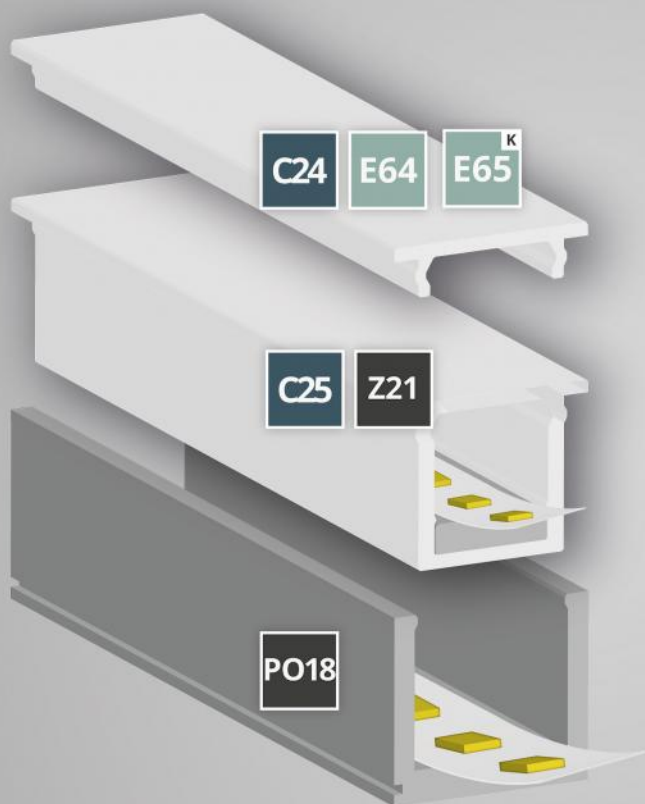

8101060

GALAXYprofiles
Perfect Light Lines

NICHT als eigenständige LINEARE LED LEUCHTE einsetzbar.

PERFECT LIGHT LINES BY GALAXY® PROFILES

- SPA- und Wellnessbereiche
- Schwimm-/Hallenbäder
- Bad/WC
- Küche
- Waschküche/Keller
- Autowaschanlagen/-waschstraßen
- Grundsätzlich in jedes Fliesenkonzept
- Outdoorbereiche
- Gebäudefassaden
- Park-, Grünanlagen und Zufahrten

DATENBLATT

8101060

GALAXY profiles
Perfect Light Lines

COVERS | ABDECKUNGEN

C24	Item No. Art. Nr. 200 cm 8600041	Item No. Art. Nr. 600 cm 8600042
C25	Item No. Art. Nr. 200 cm 8600052	Item No. Art. Nr. 260 cm 8600053
Z21	Item No. Art. Nr. 8101064	