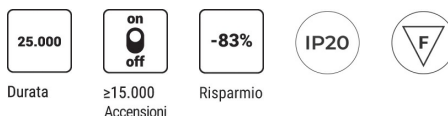

CANDELA • M1SMA-061400 SMART WIFI

6W (40W) • 470 Lm • RGB+2700K-6500K • E14

Caratteristiche generali

General characteristics / Caractéristiques générales / Obecné vlastnosti / Allgemeine Merkmale / Características generales / Γενικά χαρακτηριστικά