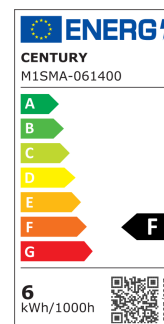

CANDELA • M1SMA-061400 SMART WIFI

6W (40W) • 470 Lm • RGB+2700K-6500K • E14

Caratteristiche generali

General characteristics / Caractéristiques générales / Obecné vlastnosti / Allgemeine Merkmale / Características generales / Γενικά χαρακτηριστικά