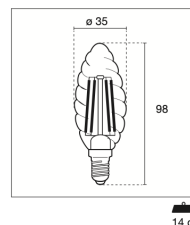

Caratteristiche generali

General characteristics / Caractéristiques générales / Obecné vlastnosti / Allgemeine Merkmale / Características generales / Geniká charaktiristiká

Codice Articolo INTOR-041427
Item number / Code de l'article / Kód položky / Artikelcode / Código del artículo / Kodikós stoicheíou

Codice EAN 9090171002881
EAN code / Code EAN / Kód EAN / EAN-Code / Código EAN / Kodikós EAN

Tecnologia LED FILAMENTO
Technology / Technologie / Technologie / Technologie / Tecnología / Τεχνολογία

Tipologia SORGENTE
Type / Type / Typ / Typ / Τύπος

Famiglia TORTIGLIONE
Family / Famille / Rodina / Familie / Família / Οικογένεια

Linea INCANTO
Line / Ligne / Řádek / Linie / Línea / Grammí

Dimensioni

Dimensions and weight / Dimensions et poids / Rozměry a hmotnost / Abmessungen und Gewicht / Dimensiones y peso / Διαστάσεις και βάρος

Diametro 35 mm
Diameter / Diamètre / Průměr / Durchmesser / Diámetro / Διαμέτρος

Spessore 98 mm
Thickness / Épaisseur / Tloušťka / Dicke / Espesor / Πάχος

Peso netto 13 gr
Net weight / Poids net / Čistá hmotnost / Nettogewicht / Peso neto / Καθαρό βάρος

Imballo

Packing / Emballage / Obal / Verpackung / Embalaje / Syskevasía

Inner Carton 10 pz
Inner Carton / Carton Intérieur / Vnitřní karton / Innerer Karton / Caja de cartón interior / Εσωτερικό κουτί

Master carton 50 pz
Master Carton / Maître Carton / Vnější karton / Vorlagenkarton / Master Carton / Κύριο κουτί

Peso lordo 24 gr
Gross weight / Poids Brut / Hrubá hmotnost / Bruttogewicht / Peso bruto / Μεϊκτό βάρος

Confezione Color Box
Package / Emballage / Balík / Paket / Paquete / Πακέτο

Caratteristiche tecniche

Technical features / Caractéristiques techniques / Technické vlastnosti / Technische Merkmale / Características técnicas / Τεχνικά χαρακτηριστικά

Attacco lampada E14
Lamp connection / Connexion de la lampe / Připojení lampy / Lampenanschluss / Conexión de la lámpara / Σύνδεση λαμπτήρα

Potenza effettiva 4W
Effective power / Puissance effective / Efektivní výkon / Wirkleistung / Poder efectivo / Αποτελεσματική ισχύς

Potenza equivalente 40W
Equivalent power / Puissance équivalente / Ekvivalentní výkon / Äquivalente Leistung / Potencia equivalente / Ισοδύναμη ισχύς

Flusso Luminoso Output 470 Lm
Output luminous flux / Flux lumineux de sortie / Výstupní světelný tok / Ausgangslichtstrom / Flujo luminoso de salida / Κιμενετί φέινυάραμ

Colore luce 2700K
Light color / Couleur claire / Barva světle / Helle Farbe / Color claro / Χρόμα φωτοσ

Apertura fascio 330°
Beam opening / Ouverture du faisceau / Úhel vyzařování / Balkenöffnung / Apertura de la viga / Άνοιγμα δοκών

Resa cromatica (CRI) 80
Color rendition (CRI) / Rendu des couleurs (Cri) / Ztvárnění barev (CRI) / Farbwiedergabe (CRI) / Rendimiento de color (CRI) / Παράδοση χρωμάτων (CRI)

Dimmerabile N
Dimmable / Dimmable / Strívatelné / Dimmbare / Regulable / Με ροοστάτι

Voltaggio 220-240 V/AC
Voltage / Tension / Napětí / Spannung / Voltaje / Τάση

Altre caratteristiche