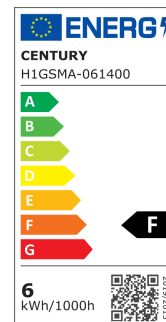

SFERA • H1GSMA-061400 SMART WIFI

6W (40W) • 470 Lm • RGB+3000K-6500K • E14

Caratteristiche generali

General characteristics / Caractéristiques générales / Obecné vlastnosti / Allgemeine Merkmale / Características generales / Γενικά χαρακτηριστικά