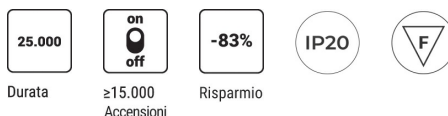

SFERA • H1GSMA-061400 SMART WIFI

6W (40W) • 470 Lm • RGB+3000K-6500K • E14

Caratteristiche generali

General characteristics / Caractéristiques générales / Obecné vlastnosti / Allgemeine Merkmale / Características generales / Γενικά χαρακτηριστικά