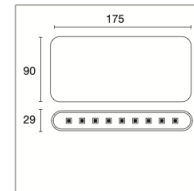

570 g

Caratteristiche generali

General characteristics / Caractéristiques générales / Obecné vlastnosti / Allgemeine Merkmale / Características generales / Γενικά χαρακτηριστικά

Codice Articolo FRMB-129030
Item number / Code de l'article / Kód položky / Artikelcode / Código del artículo / Kodikós stoicheiou

Codice EAN 9090171011227
EAN code / Code EAN / Kód EAN / EAN-Code / Código EAN / Kodikós EAN

Tecnologia LED
Technology / Technologie / Technologie / Tecnología / Tecnologia

Tipologia APPARECCHIO
Type / Type / Typ / Typ / Tipo / Τύπος

Famiglia APPLIQUE
Family / Famille / Rodina / Familie / Família / Οικογένεια

Linea FORMA
Line / Ligne / Řádek / Linie / Línea / Γραμμή

Dimensioni

Dimensions and weight / Dimensions et poids / Rozměry a hmotnost / Abmessungen und Gewicht / Dimensiones y peso / Διαστάσεις και βάρος

Larghezza 175 mm
Width / Largeur / Šíře / Breite / Ancho / Πλάτος

Spessore 29 mm
Thickness / Épaisseur / Tloušťka / Dicke / Espesor / Πάχος

Peso netto 565 gr
Net weight / Poids net / Čistá hmotnost / Nettogewicht / Peso neto / Καθαρό βάρος

Imballo

Packing / Emballage / Obal / Verpackung / Embalaje / Syskevasia

Inner Carton 6 pz
Inner Carton / Carton Intérieur / Vnitřní karton / Innerer Karton / Caja de cartón interior / Εσωτερικό κουτί

Master carton 18 pz
Master Carton / Maître Carton / Vnější karton / Vorlagenkarton / Master Carton / Κύριο κουτί

Peso lordo 608 gr
Gross weight / Poids Brut / Hrubá hmotnost / Bruttogewicht / Peso bruto / Μεϊκτό βάρος

Confezione Color Box
Package / Emballage / Balík / Paket / Paquete / Πακέτο

Caratteristiche tecniche

Technical features / Caractéristiques techniques / Technické vlastnosti / Technische Merkmale / Características técnicas / Τεχνικά χαρακτηριστικά

Potenza effettiva 12W
Effective power / Puissance effective / Efektivní výkon / Wirkleistung / Poder efectivo / Αποτελεσματική ισχύς

Flusso Luminoso Source 1480 Lm
Source luminous flux / flux lumineux source / Zdroj světelný tok / Quelle Lichtstrom / Fuente de flujo luminoso / Φορράς φέγγυα

Flusso Luminoso Output 820 Lm
Output luminous flux / Flux lumineux de sortie / Výstupní světelný tok / Ausgangslichtstrom / Flujo luminoso de salida / Κιμενετί φέγγυα

Colore luce 3000K
Light color / Couleur claire / Barva světle / Helle Farbe / Color claro / Χρόμα φός

Apertura fascio 120°
Beam opening / Ouverture du faisceau / Úhel vyzařování / Balkenöffnung / Apertura de la viga / Ανοίγμα δοκών

Resa cromatica (CRI) 80
Color rendition (CRI) / Rendu des couleurs (Cr) / Ztvárnění barev (CRI) / Farbwiedergabe (CRI) / Rendimiento de color (CRI) / Παράδοσι χρωμάτων (CRI)

Dimmerabile N
Dimmable / Dimmable / Strmívatelné / Dimmbar / Regulable / Με ροστάτι

Voltaggio 220-240 V/AC
Voltage / Tension / Napětí / Spannung / Voltaje / Τάση

Altre caratteristiche

Other characteristics / Autres fonctionnalités / Další funkce / Andere Funktionen / Otras características / Άλλα χαρακτηριστικά