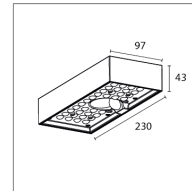

580 g

Caratteristiche generali

General characteristics / Caractéristiques générales / Obecné vlastnosti / Allgemeine Merkmale / Características generales / Genelik özellikler

Codice Articolo DOMBI-061230
Item number / Code de l'article / Kód položky / Artikelcode / Código del artículo / Kodikós stoicheiou

Codice EAN 9090171020182
EAN code / Code EAN / Kód EAN / EAN-Code / Código EAN / Kodikós EAN

Tecnologia LED
Technology / Technologie / Technologie / Tecnología / Tecnologia

Tipologia APPARECCHIO
Type / Type / Typ / Typ / Tipo / Τύπος

Famiglia APPLIQUE
Family / Famille / Rodina / Familie / Família / Οικογένεια

Linea DOMINO
Line / Ligne / Řádek / Linie / Línea / Grammí

Dimensioni

Dimensions and weight / Dimensions et poids / Rozměry a hmotnost / Abmessungen und Gewicht / Dimensiones y peso / Διαστάσεις και βάρος

Larghezza 97 mm
Width / Largeur / Šířka / Breite / Ancho / Πλάτος

Spessore 43 mm
Thickness / Épaisseur / Tloušťka / Dicke / Espesor / Πάχος

Peso netto 580 gr
Net weight / Poids net / Čistá hmotnost / Nettogewicht / Peso neto / Katharó βάρος

Imballo

Packing / Emballage / Obal / Verpackung / Embalaje / Syskevasía

Inner Carton 6 pz
Inner Carton / Carton Intérieur / Vnitřní karton / Innerer Karton / Caja de cartón interior / Εσωτερικό κουτί

Master carton 24 pz
Master Carton / Maître Carton / Vnější karton / Vorlagenkarton / Master Carton / Κύριο κουτί

Confezione Color Box
Package / Emballage / Balík / Paket / Paquete / Pakéto

Caratteristiche tecniche

Technical features / Caractéristiques techniques / Technické vlastnosti / Technische Merkmale / Características técnicas / Τεχνικά χαρακτηριστικά

Potenza effettiva 6W
Effective power / Puissance effective / Efektivní výkon / Wirkleistung / Poder efectivo / Αποτελεσματική ισχύς

Flusso Luminoso Output 800 Lm
Output luminous flux / Flux lumineux de sortie / Výstupní světelný tok / Ausgangslichtstrom / Flujo luminoso de salida / Κιμεντί φέινγράμ

Colore luce 3000K
Light color / Couleur claire / Barva světle / Helle Farbe / Color claro / Χρώμα φότης

Apertura fascio 120°
Beam opening / Ouverture du faisceau / Úhel vyzařování / Balkenöffnung / Apertura de la viga / Ανοίγμα δοκών

Dimmerabile N
Dimmable / Dimmable / Στρίμωτείνε / Dimmbare / Regulable / Με ροοστάτι

Voltaggio 3.7 V/DC
Voltage / Tension / Napětí / Spannung / Voltaje / Τάση

Altre caratteristiche

Other characteristics / Autres fonctionnalités / Další funkce / Andere Funktionen / Otras características / Άλλα χαρακτηριστικά

Corrente assorbita 4000 mA
Current consumption / Consommation actuelle / Spotřeba proudu / Stromverbrauch / Consumo actual / Τρέχουσα κτανάλοσι

Durata ore 25000 h
Duration / Durée / Trvání / Dauer / Duración / Διάρκεια

Cicli di accensione 15000
Ignition cycles / Cycles d'allumage / Spínací cykly / Zündzyklen / Ciclos de encendido / Κύκλοι ανάφλεξις