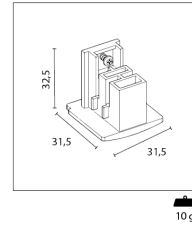

CONNETTORI • ACBNRNE-CNEND BINARY

Caratteristiche generali

General characteristics / Caractéristiques générales / Obecné vlastnosti / Allgemeine Merkmale / Características generales / Γενικά χαρακτηριστικά

Codice Articolo ACBNRNE-CNEND
Item number / Code de l'article / Kód položky / Artikelcode / Código del artículo / Kodikós stoicheiou

Codice EAN 9090171012347
EAN code / Code EAN / Kód EAN / EAN-Code / Código EAN / Kodikós EAN

Tecnologia LED
Technology / Technologie / Technologie / Technologie / Tecnología / Tecnologia

Tipologia ACCESSORIO
Type / Type / Typ / Typ / Tipo / Τύπος

Famiglia CONNETTORI
Family / Famille / Rodina / Familie / Família / Οικογένεια

Linea BINARY
Line / Ligne / Řádek / Linie / Línea / Γραμμή

Dimensioni

Dimensions and weight / Dimensions et poids / Rozměry a hmotnost / Abmessungen und Gewicht / Dimensiones y peso / Διαστάσεις και βάρος

Larghezza 32 mm
Width / Largeur / Šířka / Breite / Ancho / Πλάτος

Spessore 32 mm
Thickness / Épaisseur / Tloušťka / Dicke / Espesor / Πάχος

Peso netto 10 gr
Net weight / Poids net / Čistá hmotnost / Nettogewicht / Peso neto / Καθαρό βάρος

Imballo

Packing / Emballage / Obal / Verpackung / Embalaje / Συσκευασία

Inner Carton 1 pz
Inner Carton / Carton Intérieur / Vnitřní karton / Innerer Karton / Caja de cartón interior / Εσωτερικό κουτί

Master carton 200 pz
Master Carton / Maître Carton / Vnější karton / Vorlagenkarton / Master Carton / Κύριο κουτί

Peso lordo 14 gr
Gross weight / Poids Brut / Hrubá hmotnost / Bruttogewicht / Peso bruto / Μεϊκτό βάρος

Confezione Plastic Bag
Package / Emballage / Balík / Paket / Paquete / Πακέτο