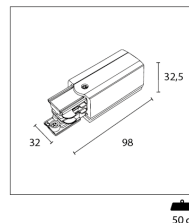

Caratteristiche generali

General characteristics / Caractéristiques générales / Obecné vlastnosti / Allgemeine Merkmale / Características generales / Geniká charaktiristiká

Codice Articolo ACBNRBI-CNLIVE
Item number / Code de l'article / Kód položky / Artikelcode / Código del artículo / Kodikós stoicheíou

Codice EAN 9090171012316
EAN code / Code EAN / Kód EAN / EAN-Code / Código EAN / Kodikós EAN

Tecnologia LED
Technology / Technologie / Technologie / Technologie / Tecnología / Tecnología

Tipologia ACCESSORIO
Type / Type / Typ / Typ / Tipo / Týpos

Famiglia CONNETTORI
Family / Famille / Rodina / Familie / Família / Οικογένεια

Linea BINARY
Line / Ligne / Řádek / Linie / Línea / Grammí

Dimensioni

Dimensions and weight / Dimensions et poids / Rozměry a hmotnost / Abmessungen und Gewicht / Dimensiones y peso / Διαστάσεις και βάρος

Larghezza 32 mm
Width / Largeur / Šířka / Breite / Ancho / Πλάτος

Spessore 32 mm
Thickness / Épaisseur / Tloušťka / Dicke / Espesor / Πάχος

Peso netto 50 gr
Net weight / Poids net / Čistá hmotnost / Nettogewicht / Peso neto / Καθαρό βάρος

Imballo

Packing / Emballage / Obal / Verpackung / Embalaje / Syskevασία

Inner Carton 1 pz
Inner Carton / Carton Intérieur / Vnitřní karton / Innerer Karton / Caja de cartón interior / Εσωτερικό κουτί

Master carton 50 pz
Master Carton / Maître Carton / Vnější karton / Vorlagenkarton / Master Carton / Κύριο κουτί

Confezione Plastic Bag
Package / Emballage / Balík / Paket / Paquete / Pakéto

Caratteristiche tecniche

Technical features / Caractéristiques techniques / Technické vlastnosti / Technische Merkmale / Características técnicas / Techniká charaktiristiká

Dimmerabile N
Dimmable / Dimmable / Strívatelné / Dimmbare / Regulable / Με ροστάτι

Voltaggio 220-240 V/AC
Voltage / Tension / Napětí / Spannung / Voltaje / Τάση

Altre caratteristiche

Other characteristics / Autres fonctionnalités / Další funkce / Andere Funktionen / Otras características / Άλλα χαρακτηριστικά

Frequenza 50/60 Hz
Frequency / Fréquence / Kmitočet / Freqvenz / Frecuencia / Συχνότητα

Corrente assorbita 10000 mA
Current consumption / Consommation actuelle / Spotřeba proudu / Stromverbrauch / Consumo actual / Τρέχουσα κατανάλωση

Grado protezione IP20
Degree of protection / Degré de protection / Stupeň ochrany / Schutzgrad / Grado de protección / Βαθμός προστασίας