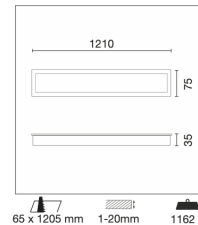

INCASSO • LNR-361230 LINEA-R

36W • 4800 Lm • 3000K

Durata

≥25.000
Accensioni

65 x 1205 mm 1-20mm 1162 g

Caratteristiche generali

General characteristics / Caractéristiques générales / Obecné vlastnosti / Allgemeine Merkmale / Características generales / Geniká charakteristiká

Linea LINEA-R
Line / Ligne / Řádek / Linie / Línea / Grammí

Dimensioni

Dimensions and weight / Dimensions et poids / Rozměry a hmotnost / Abmessungen und Gewicht / Dimensiones y peso / Diastáseis kai város

Larghezza 75 mm
Width / Largeur / Šíře / Breite / Ancho / Plátos

Spessore 35 mm
Thickness / Épaisseur / Tloušťka / Dicke / Espesor / Páchos

Diametro foro 1205 X 65 mm
Hole Diameter / Diamètre du trou / Průměr otvoru / Lochdurchmesser / Diámetro del agujero / Diámetros opón