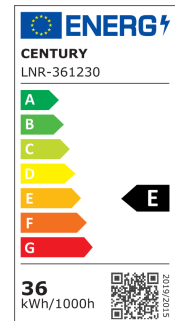

INCASSO • LNR-361230 LINEA-R

36W • 4800 Lm • 3000K

Durata

≥25.000
Accensioni

65 x 1205 mm 1-20mm 1162 g

Caratteristiche generali

General characteristics / Caractéristiques générales / Obecné vlastnosti / Allgemeine Merkmale / Características generales / Geniká charakteristiká