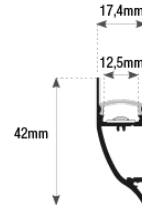

PROFILI STRIP • KPRVE-4217

PROFILO VELA

IP20

Caratteristiche generali

General characteristics / Caractéristiques générales / Obecné vlastnosti / Allgemeine Merkmale / Características generales / Geniká charaktiristiká

Family / Famille / Rodina / Familie / Família / Οικογένεια

Linea

PROFILO VELA

Line / Ligne / Řádek / Linie / Línea / Grammí

Dimensioni

Dimensions and weight / Dimensions et poids / Rozměry a hmotnost / Abmessungen und Gewicht / Dimensiones y peso / Διαστάσεις και βάρος

Altezza

17.45 mm

Height / Hauteur / Výška / Höhe / Altura / Ύψος

Larghezza

42 mm

Width / Largeur / Šíře / Breite / Ancho / Πλάτος

Peso netto

625 gr