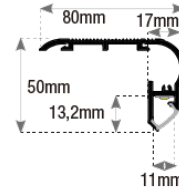

PROFILI STRIP • KPRSC-8050

PROFILO SCALE

IP20

Caratteristiche generali

General characteristics / Caractéristiques générales / Obecné vlastnosti / Allgemeine Merkmale / Características generales / Geniká charaktiristiká

Grado protezione IP20
Degree of protection / Degré de protection / Stupeň ochrany / Schutzgrad / Grado de protección / Vathmós prostasías

Dimensioni

Dimensions and weight / Dimensions et poids / Rozměry a hmotnost / Abmessungen und Gewicht / Dimensiones y peso / Diastáseis kai város

Altezza 13.2 mm
Height / Hauteur / Výška / Höhe / Altura / Ύψος

Larghezza 80 mm
Width / Largeur / Šíře / Breite / Ancho / Πλάτος

Peso netto 1680 gr
Net weight / Poids net / Čistá hmotnost / Nettogewicht / Peso neto / Katharó város