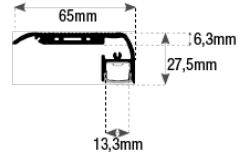

PROFILI STRIP • KPRSC-6528

PROFILO SCALE

IP20

Caratteristiche generali

General characteristics / Caractéristiques générales / Obecné vlastnosti / Allgemeine Merkmale / Características generales / Geniká charaktiristiká

Grado protezione IP20
Degree of protection / Degré de protection / Stupeň ochrany / Schutzgrad / Grado de protección / Vathmós prostasías

Dimensioni

Dimensions and weight / Dimensions et poids / Rozměry a hmotnost / Abmessungen und Gewicht / Dimensiones y peso / Diastáseis kai város

Larghezza 65 mm
Width / Largeur / Šíře / Breite / Ancho / Plátos

Spessore 27 mm
Thickness / Épaisseur / Tloušťka / Dicke / Espesor / Páchos

Peso netto 1250 gr
Net weight / Poids net / Čistá hmotnost / Nettogewicht / Peso neto / Katharó város