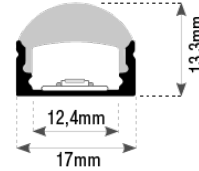

Caratteristiche generali

General characteristics / Caractéristiques générales / Obecné vlastnosti / Allgemeine Merkmale / Características generales / Geniká charaktiristiká

Codice Articolo KPRS40G-1713
Item number / Code de l'article / Kód položky / Artikelcode / Código del artículo / Kodikós stoicheíou

Codice EAN 9090171009101
EAN code / Code EAN / Kód EAN / EAN-Code / Código EAN / Kodikós EAN

Tecnologia LED
Technology / Technologie / Technologie / Technologie / Tecnología / Tecnología

Tipologia ACCESSORIO
Type / Type / Typ / Typ / Tipo / Týpos

Famiglia PROFILI STRIP
Family / Famille / Rodina / Familie / Família / Oikogéneia

Linea PROFILO 40°
Line / Ligne / Řádek / Linie / Línea / Grammí

Dimensioni

Dimensions and weight / Dimensions et poids / Rozměry a hmotnost / Abmessungen und Gewicht / Dimensiones y peso / Diastáseis kai város

Altezza 13.37 mm
Height / Hauteur / Výška / Höhe / Altura / Ύψος

Larghezza 17 mm
Width / Largeur / Šíře / Breite / Ancho / Πλάτος

Peso netto 410 gr
Net weight / Poids net / Čistá hmotnost / Nettogewicht / Peso neto / Katharó város

Imballo

Packing / Emballage / Obal / Verpackung / Embalaje / Syskevasía

Inner Carton 1 pz
Inner Carton / Carton Intérieur / Vnitřní karton / Innerer Karton / Caja de cartón interior / Esoterikó koutí

Master carton 20 pz
Master Carton / Maître Carton / Vnější karton / Vorlagenkarton / Master Carton / Κύριο κουτί

Confezione Plastic Bag
Package / Emballage / Balík / Paket / Paquete / Pakéto

Caratteristiche tecniche

Technical features / Caractéristiques techniques / Technické vlastnosti / Technische Merkmale / Características técnicas / Techniká charaktiristiká

Apertura fascio 40°
Beam opening / Ouverture du faisceau / Úhel vyzařování / Balkenöffnung / Apertura de la viga / Anoigma dokón

Dimmerabile N
Dimmable / Dimmable / Strmívatelné / Dimmbare / Regulable / Me roostáti

Altre caratteristiche

Other characteristics / Autres fonctionnalités / Další funkce / Andere Funktionen / Otras características / Άλλα charaktiristiká

Grado protezione IP20
Degree of protection / Degré de protection / Stupeň ochrany / Schutzgrad / Grado de protección / Vathmós prostasías