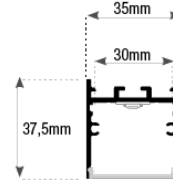

PROFILO SOSPENSIONE

IP20

Caratteristiche generali

General characteristics / Caractéristiques générales / Obecné vlastnosti / Allgemeine Merkmale / Características generales / Geniká charaktiristiká

Codice Articolo KPRS-3537
Item number / Code de l'article / Kód položky / Artikelcode / Código del artículo / Kodikós stoicheíou

Codice EAN 9090171009132
EAN code / Code EAN / Kód EAN / EAN-Code / Código EAN / Kodikós EAN

Tecnologia LED
Technology / Technologie / Technologie / Technologie / Tecnología / Tecnología

Tipologia ACCESSORIO
Type / Type / Typ / Typ / Tipo / Týpos

Famiglia PROFILI STRIP
Family / Famille / Rodina / Familie / Família / Oikogéneia

Linea PROFILO SOSPENSIONE
Line / Ligne / Řádek / Linie / Línea / Grammí

Dimensioni

Dimensions and weight / Dimensions et poids / Rozměry a hmotnost / Abmessungen und Gewicht / Dimensiones y peso / Diastáseis kai város

Altezza 37.5 mm
Height / Hauteur / Výška / Höhe / Altura / Ύψος

Larghezza 35 mm
Width / Largeur / Šíře / Breite / Ancho / Πλάτος

Peso netto 1400 gr
Net weight / Poids net / Čistá hmotnost / Nettogewicht / Peso neto / Katharó város

Imballo

Packing / Emballage / Obal / Verpackung / Embalaje / Syskevασία

Inner Carton 1 pz
Inner Carton / Carton Intérieur / Vnitřní karton / Innerer Karton / Caja de cartón interior / Esoterikó koutí

Master carton 100 pz
Master Carton / Maître Carton / Vnější karton / Vorlagenkarton / Master Carton / Κύριο κουτί

Confezione Plastic Bag
Package / Emballage / Balík / Paket / Paquete / Pakéto

Altre caratteristiche

Other characteristics / Autres fonctionnalités / Další funkce / Andere Funktionen / Otras características / Alla charaktiristiká

Grado protezione IP20
Degree of protection / Degré de protection / Stupeň ochrany / Schutzgrad / Grado de protección / Vathmós prostasías